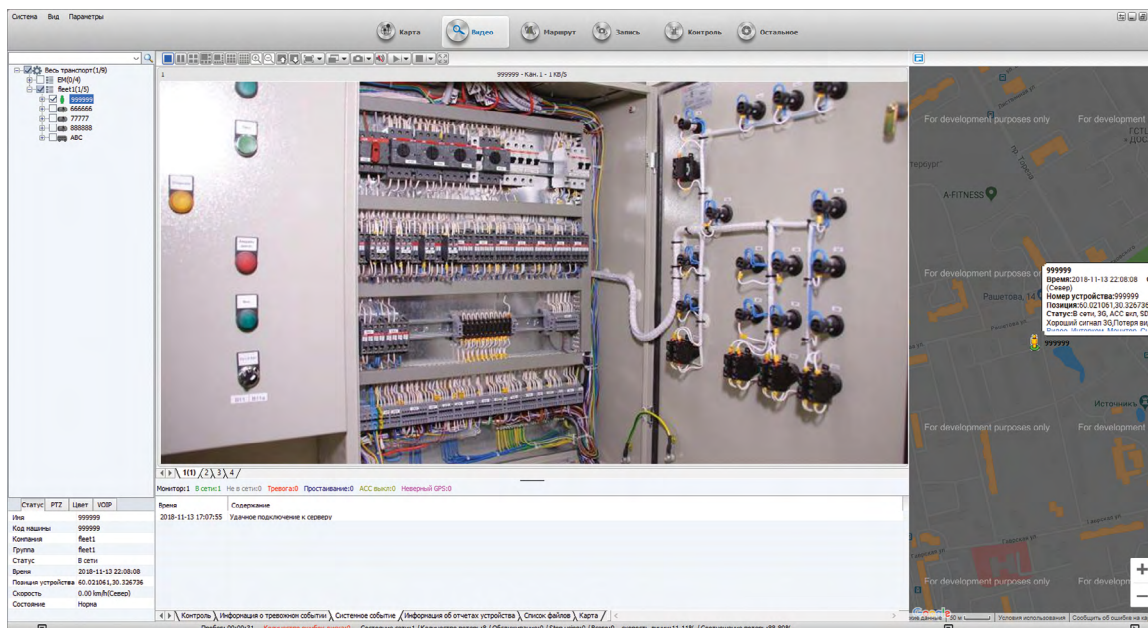

Специальное программное обеспечение «СПО»

СПО устанавливается на терминал или ПК, предоставляющее собой приложение для автоматизации действий персонала, работающего с МАВрами

ФУНКЦИОНАЛЬНЫЕ ВОЗМОЖНОСТИ:

Организация интерфейса для четырех ролей пользователя:

Оператор   Аналитик
Администратор   Пользователя

Контроль доступа к ресурсам МАВРов:

- использование видеорегистраторов только для зарегистрированных пользователей
- приём и выдача видеорегистраторов путем аутентификации пользователя
- системные настройки
- данные, полученные в результате использования видеорегистраторов, только через терминал

Организация архива аудио и видеоинформации

Запись истории использования видеорегистраторов

Контроль состояния видеорегистраторов:

- фиксация количества видеорегистраторов в терминале
- индикация уровня заряда видеорегистраторов
- индикация о неисправных портах.

CMS для МАВР ЮПИТЕР 7413

При работе с МАВР ЮПИТЕР 7413 предоставляется работы с CMS для удалённого видеомониторинга в режиме онлайн