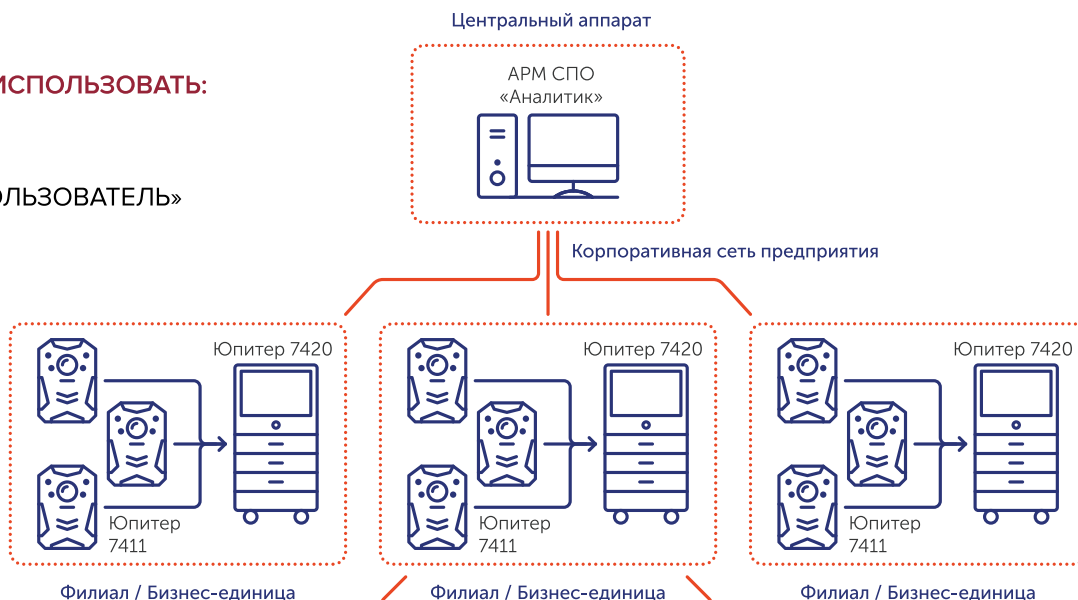

Комплекс видеофиксации «ЮПИТЕР» для корпоративной структуры предприятия

КАЖДЫЙ ФИЛИАЛ МОЖЕТ ИСПОЛЬЗОВАТЬ:

- терминал ЮПИТЕР 7436
- МАВР 7411
- ПО «ЮПИТЕР ОПЕРАТОР-ПОЛЬЗОВАТЕЛЬ»