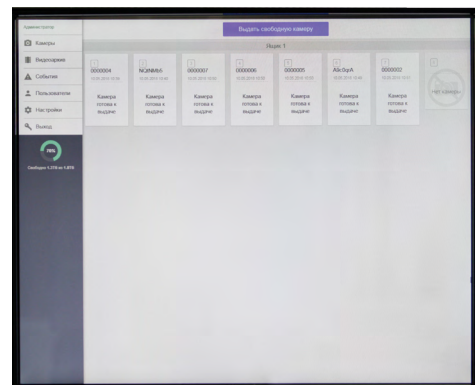

Специальное программное обеспечение «СПО»

СПО устанавливается на терминал или ПК, предоставляющее собой приложение для автоматизации действий персонала, работающего с МАВрами

ФУНКЦИОНАЛЬНЫЕ ВОЗМОЖНОСТИ:

Организация интерфейса для четырех ролей пользователя:

Оператор   Аналитик
Администратор   Пользователя

Контроль доступа к ресурсам МАВРов:

- использование видеорегистраторов только для зарегистрированных пользователей
- приём и выдача видеорегистраторов путем аутентификации пользователя
- системные настройки
- данные, полученные в результате использования видеорегистраторов, только через терминал

Организация архива аудио и видеоинформации

Запись истории использования видеорегистраторов

Контроль состояния видеорегистраторов:

- фиксация количества видеорегистраторов в терминале
- индикация уровня заряда видеорегистраторов
- индикация о неисправных портах.

CMS для МАВР ЮПИТЕР 7413

При работе с МАВР ЮПИТЕР 7413 предоставляется работы с CMS для удалённого видеомониторинга в режиме онлайн