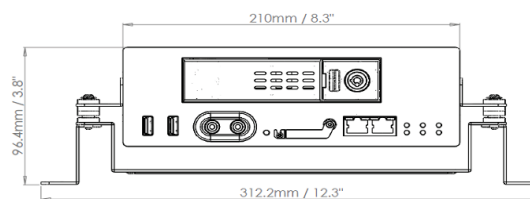

Технические характеристики

Модель		EMV1601	EMV801	EMV401
Видео вход	Количество каналов	16	8	4
	Сжатие видео	H.264		
Аудио	Аудио входы	16	8	4
	Выходы	1 (RCA)		
Видео выход	Видео выход (главный монитор)	BNCx 1/RCAx 1/VGAx 1		
	Видео выход (монитор вызова)	BNCx 1		
Запись	Разрешение записи	1080p/720p/960H/D1/2CIF/CIF/QCIF		
	Режимы записи	По событию, постоянная, по расписанию		
	Скорость записи	Аналоговые камеры: 30 к/с на канал (NTSC), 25 к/с на канал (PAL); IP-камеры: 30 к/с/канал при разрешении 1080p		
	Предтревожная запись	да		
Воспроизведение	Режим воспроизведения	дуплексный		
	Поиск	По времени/дате/событию		
Обнаружение видео и сигнализация	Тревожные входы	16	8	4
	Тревожные выходы	2		
	Обнаружение потери видео	да		
	Сообщение о событии	да		
Характеристики сети	Ethernet	2x RJ-45 (10/100/1000M)		
	Wi-Fi	опция		
	3G	опция		
	GPS	опция		
Хранение данных	HDD	3.5" HDDx 1 или 2.5" HDDx 1 (до 4 ТБ)		
Внешние интерфейсы	Интерфейсы	RJ-45x 2, RS-232x 1, RS-485x 1, USBx 3		
Общие характеристики	Акселерометр	Встроенный 3-хосевой		
	Управление	ИК-пульт, USB-мышь, WEB интерфейс		
	PTZ-управление	да		
	Питание	10...32 В постоянного тока		
	Энергопотребление, Вт	20/60 (при включённом отопителе)		
	Диапазон рабочих температур	-40°C...+55°C		
	Вес, кг	3.65 (с крепежом) 3.20 (без крепежа)		
	Сертификаты	CE, FCC, EN50155, E-Mark		

Размеры

ООО «ЕвроМобайл» - официальный дистрибьютор EverFocus в России, Украине, СНГ

ЕвроМобайл Россия

Санкт-Петербург, пр. Энгельса, д. 71, оф. 313
+7 (812) 331-75-76, 8 800 555-75-76
info@euroml.ru
www.euromobile.ru

ЕвроМобайл Украина

Запорожье, ул. Георгия Сапожникова, д. 14, оф. 4
Тел./факс: +380 (61) 213-41-77
info@euroml.com.ua
www.euromobile.com.ua

ЕвроМобайл Беларусь

info@euromobile.by
www.euromobile.by