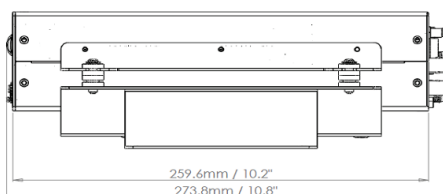

Технические характеристики

Модель		EMV1601	EMV801	EMV401
Видео вход	Количество каналов	16	8	4
	Сжатие видео	H.264		
Аудио	Аудио входы	16	8	4
	Выходы	1 (RCA)		
Видео выход	Видео выход (главный монитор)	BNCx 1/RCAx 1/VGAx 1		
	Видео выход (монитор вызова)	BNCx 1		
Запись	Разрешение записи	1080p/720p/960H/D1/2CIF/CIF/QCIF		
	Режимы записи	По событию, постоянная, по расписанию		
	Скорость записи	Аналоговые камеры: 30 к/с на канал (NTSC), 25 к/с на канал (PAL); IP-камеры: 30 к/с/канал при разрешении 1080p		
	Предтревожная запись	да		
Воспроизведение	Режим воспроизведения	дуплексный		
	Поиск	По времени/дате/событию		
Обнаружение видео и сигнализация	Тревожные входы	16	8	4
	Тревожные выходы	2		
	Обнаружение потери видео	да		
	Сообщение о событии	да		
Характеристики сети	Ethernet	2x RJ-45 (10/100/1000M)		
	Wi-Fi	опция		
	3G	опция		
	GPS	опция		
Хранение данных	HDD	3.5" HDDx 1 или 2.5" HDDx 1 (до 4 ТБ)		
Внешние интерфейсы	Интерфейсы	RJ-45x 2, RS-232x 1, RS-485x 1, USBx 3		
Общие характеристики	Акселерометр	Встроенный 3-хосевой		
	Управление	ИК-пульт, USB-мышь, WEB интерфейс		
	PTZ-управление	да		
	Питание	10...32 В постоянного тока		
	Энергопотребление, Вт	20/60 (при включённом отопителе)		
	Диапазон рабочих температур	-40°C...+55°C		
	Вес, кг	3.65 (с крепежом) 3.20 (без крепежа)		
	Сертификаты	CE, FCC, EN50155, E-Mark		

Размеры

ООО «ЕвроМобайл» - официальный дистрибьютор EverFocus в России, Украине, СНГ

ЕвроМобайл Россия

Санкт-Петербург, пр. Энгельса, д. 71, оф. 313
+7 (812) 331-75-76, 8 800 555-75-76
info@euroml.ru
www.euromobile.ru

ЕвроМобайл Украина

Запорожье, ул. Георгия Сапожникова, д. 14, оф. 4
Тел./факс: +380 (61) 213-41-77
info@euroml.com.ua
www.euromobile.com.ua

ЕвроМобайл Беларусь

info@euromobile.by
www.euromobile.by