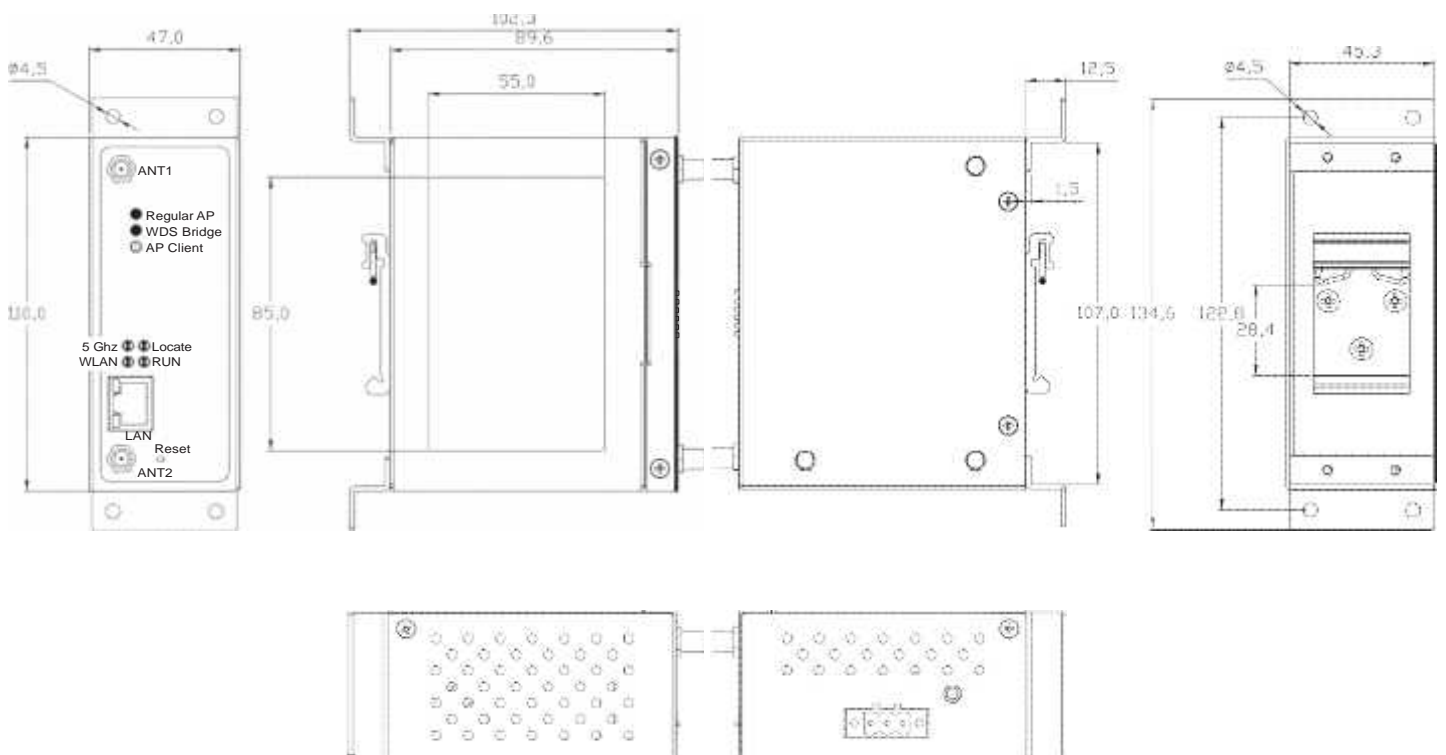

# Device Networking Access

RoHS

**AW5500**

802.11a/b/g/n

: -10 ~ 60°C

Web- /

(Device View)

Device View Web-  
5

# AW5500

		+9-48	AP, WDS, AP-	
(9 )	0.65 A	WEP, WPA, WPA2, TKIP, AES, 802.1x		
		. 5.85 ( )	, Firewall /	
		3-	E-mail / SNMP-	
		47*110*90	ICMP, TCP, UDP, DHCP	
		DIN,	DNS, SNMP, NTP, SMTP, HTTP, IPv4,	
		( )	802.1x, RADIUS, STP/RSTP	
<b>Reset</b>			<b>5</b>	
		-10°C ~ 60°C (14°F ~ 140°F)	<b>AW5500</b> (P/N):1P1AW550000001G	
		-40°C ~ 85°C (-40°F ~ 185°F)		
		5 ~ 95% ( )		
			<b>AD17-24C ( -Y)</b>	
			: 50500151240002G	
			Y, ~100-240 ,	
			0.6 A, 24 ,	
			<b>AD17-24D ( -Y)</b>	
			: 50500151240012G	
			Y, ~100-240 ,	
			0.6 A, 24 ,	
<b>Ethernet</b>	EEE802.3ab 1000 Base-T			
<b>PCI-</b>	Atheros AR9382			
<b>/</b>	2T2R MIMO (2x2 MCS 0-15)			
	802.11a, 802.11b, 802.11g, and 802.11n			
	3/5 , SMA(R),			
		EN55022, EN55024		
		EN 301489-1/17 (Class A), FCC 15 Subpart B (Class A), CNS 13438		
		FCC 15 Subpart C, FCC 15 Subpart E, EN 301893, EN 300328, NCC LP00002		
<b>EN61000-4-2</b>	ESD		±8	4
			±15	4
<b>EN61000-4-3</b>	RS	( )	10 ( / )	3
<b>EN61000-4-4</b>	EFT		±2.0	3
		LAN	±2.0	4
<b>EN61000-4-5</b>	Surge		- ±1.0	3
			- ±2.0	3
		LAN	- ±2.0	3
<b>EN61000-4-6</b>	CS	( )	10	3
<b>EN61000-4-8</b>	PFMF	( )	10 ( / )	3
		UL60950-1/CB, EN60950-1, CNS 14336 IEC 60068-2-27		
		IEC 60068-2-32		
		IEC 60068-2-6		
		( )		
<b>RoHS</b>				