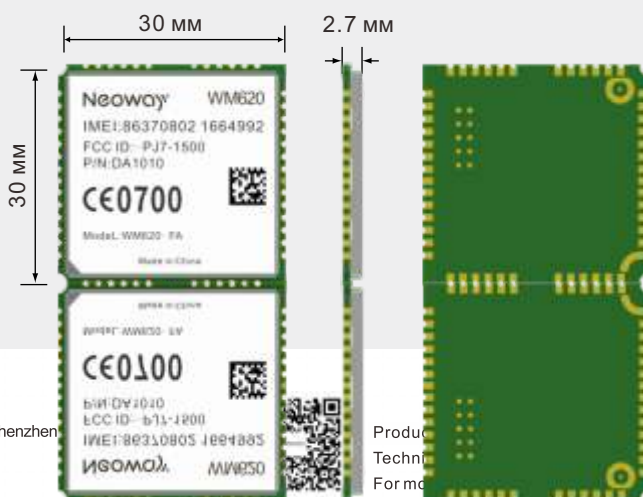

Драйвера для ОС: Windows, WinCE,
Linux, Android

Neoway

WM620

WM620 - это HSDPA/WCDMA модуль промышленного исполнения, выполненный в удобном для пайки LCC корпусе. Модуль найдет применения в таких областях как: системы учета, трекеры, ритейл, телемедицина и др.

Особенности

- WM620-FA:
  WCDMA: 900/2100 МГц
  GSM/GPRS/EDGE: 900/1800 МГц
- WM620-A:
  HSDPA/WCDMA: 900/2100 МГц
  GSM/GPRS/EDGE: 900/1800 МГц
- RX чувствительность: -108 dBm
- Мощность передатчика:
  GSM/GPRS 900MHz: +33 dBm (Power Class 4)
  GSM/GPRS 1800MHz: +30 dBm (Power Class 1)
  EDGE 900MHz: +27 dBm (Power Class E2)
  EDGE 1800MHz: +26 dBm (Power Class E2)
  HSDPA/WCDMA: +23 dBm (Power Class 3)
- AT команды:
  GSM 07.07, 07.05
  Neoway enhanced AT commands
- Integrated TCP client/server, UDP, FTP, DNS, HTTP, SMTP, POP3
- Напряжение питания: 3.3 ... 4.2 В (DC), 3.9 В рекомендуется
- Ток в режиме ожидания: < 5 мА
- Корпус: LCC, 62-pin, шаг 1.5 мм
- Размер: 30 x 30 x 2.7 мм
- Раб. темп. диапазон: -40°C ... +85°C

Характеристики

- Скорость передачи данных:
  HSDPA: 3.6 Mbps(DL)/384Kbps(UL)
  WCDMA: 384Kbps(DL/UL)
- USSD
- SMS: TEXT/PDU
  Point to Point/Cell Broadcast
- Голос: FR, EFR, HR, AMR and AMR-WB
  DTMF

Ключевые особенности

- Обновление ПО по UART
- Драйвера: Windows, WinCE, Linux, Android
- Легко использовать в формате miniPCle

Интерфейсы

- Power, On/Off, Reset
- UART
- USB 2.0
- Аналоговое и цифровое аудио
- 1.8 V / 3 V USIM
- Антенна
- SIG_LED

Сертификаты

- FCC
- CE
- RoHS
- CCC
- SRRC

Neoway Technology Co., Ltd.

4F-2#, LianJian Science&Industry Park, Huarong Road, Longhua sub-district, Shenzhen
Tel: +86-755-2967 1361 Fax: +86-755-2967 2566

Copyright © 2018, Neoway Technology Co.,Ltd. All rights reserved.

Product Technical For more information, please contact us at info@neoway.com or www.neoway.com