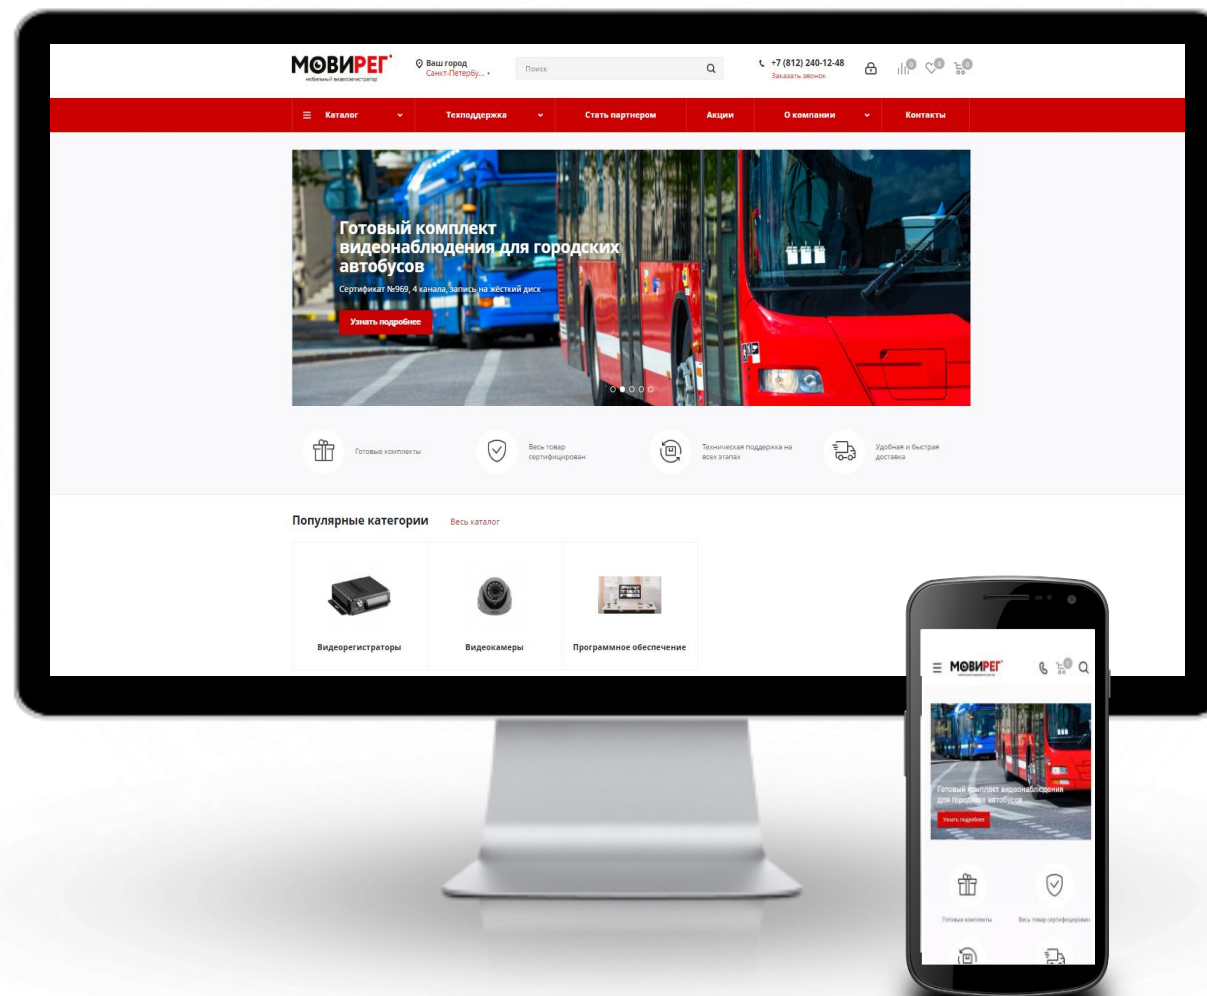

- Актуальная информация о ценах и предложениях
- Удобный подбор оборудования и оформление заказа
- Подробные характеристики
- Варианты готовых комплектов
- Акции и новости
- Документация и сертификаты
- Техническая поддержка