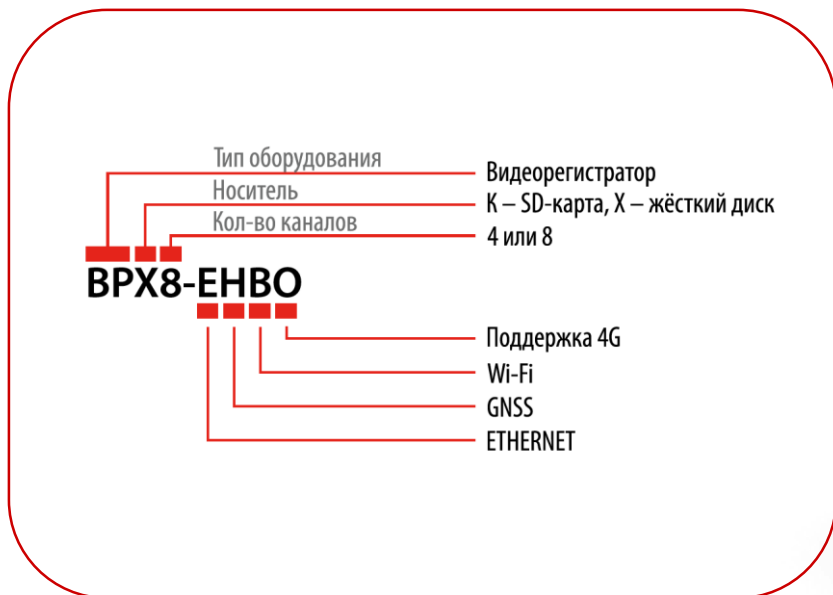

МОбильный ВИдеоРЕГистратор

- Простой и понятный
- Легкий в настройке
- Удобный в эксплуатации
- Доступный по цене