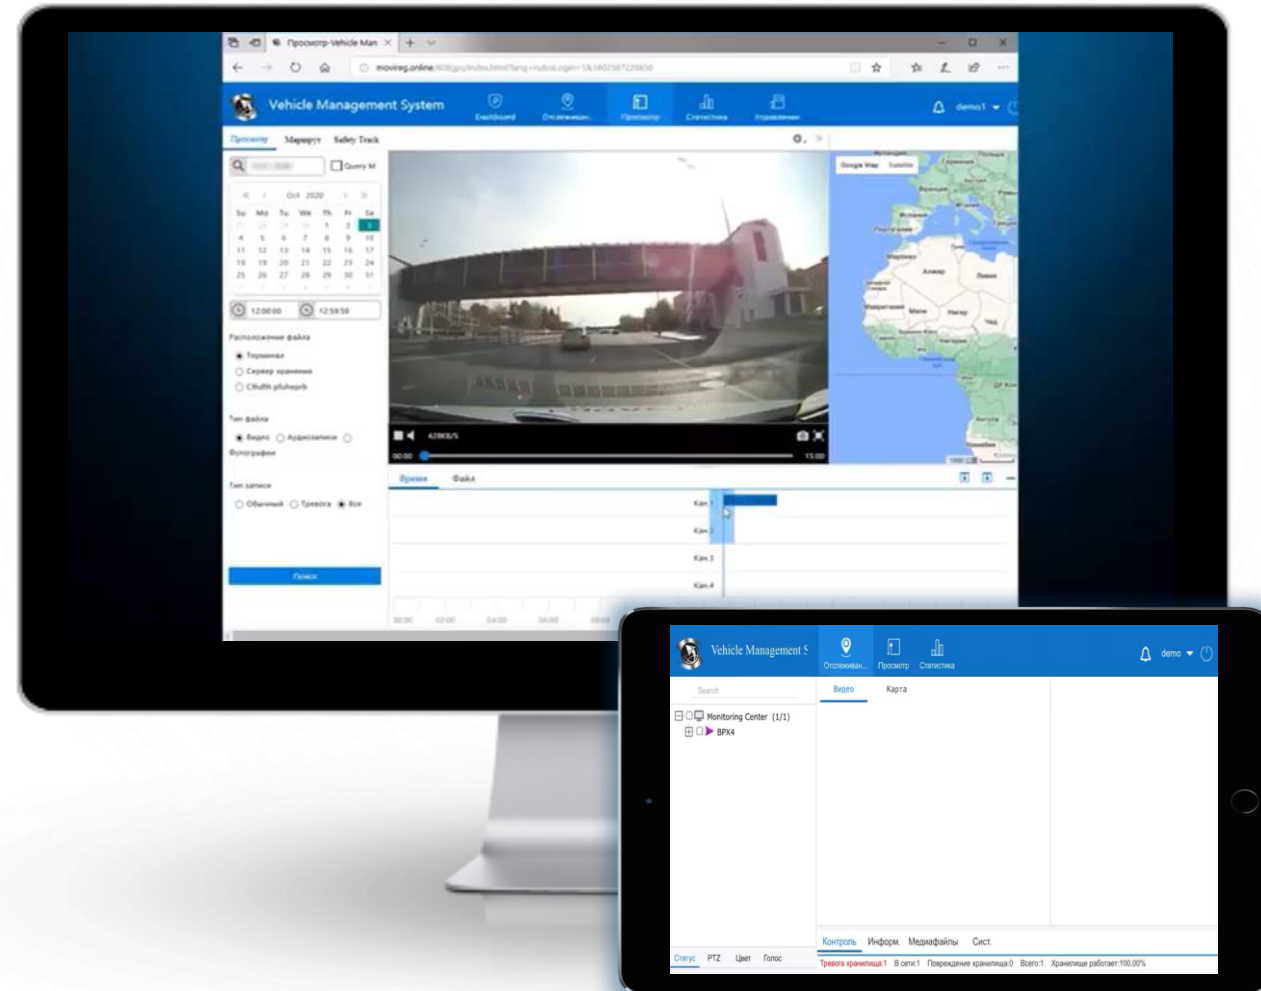

Возможности:

- Просмотр видео и прослушивание аудио в режиме онлайн и в записи
- Отображение GPS-координат
- Данные о сигналах тревоги и другая мультимедийная информация
- Скачивание видео
- Двусторонняя голосовая связь
- Воспроизведения видео и треков, аудио-данных и сигналов тревоги
- Удалённая загрузка и хранение данных, срабатывание сигнализации и удаленное оповещение