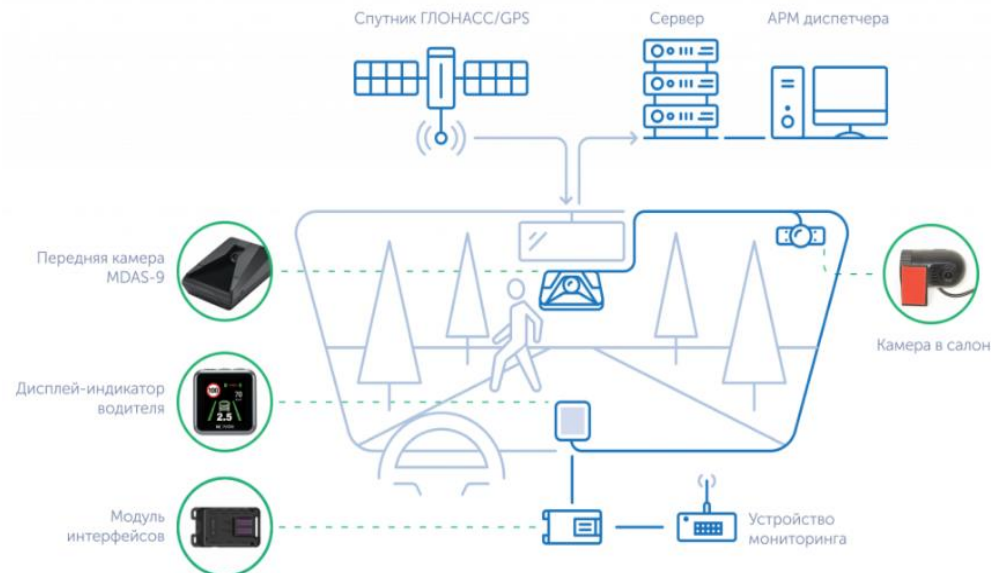

## МОбильный ВИдеоРЕГистратор

- Простой и понятный
- Легкий в настройке
- Удобный в эксплуатации
- Доступный по цене

- Повышение безопасности пассажиров в общественном транспорте
- Повышение дисциплины водителей
- Правовая защита водителей, помощь при расследовании ДТП и спорных ситуаций
- Помощь в сборе доказательной базы после правонарушений
- Контроль сохранности груза в пути и во время разгрузки
- Контроль за учебным процессом во время обучения вождению;
- Анализ водительского поведения и выявления отклонений от нормы на базе полученных видеоданных
- Контроль возникновения опасных ситуаций диспетчером для последующего разбора с целью повышения культуры вождения
- Снижение уровня аварийности с целью уменьшения экономических и социальных издержек от ДТП для предприятий и государственных заказчиков

# ПОЛЬЗА ОТ ВНЕДРЕНИЯ

**МОВИРЕГ**  
мобильный видеорегистратор

**ЕВРОМОБАЙЛ**  
ТЕХНОЛОГИИ БЕСПРОВОДНОЙ СВЯЗИ

## Возможность дополнения системами помощи водителю. ADAS + DSM

- Экстренное сближение с другими участниками дорожного движения
- Пересечение линии разметки при непредвиденном уходе с траектории движения
- Предупреждение о возможном столкновении с пешеходами, обнаружение их в слепых зонах непосредственно перед транспортным средством (для пассажирского и грузового транспорта)
- Контроль состояния водителя

Платформа Movireg.Online применяется для удаленного доступа к регистраторам с 4G модулем. Позволяет просматривать видеопоток в режиме реального времени, а так же просматривать и выгружать архив.

Для самостоятельного знакомства с платформой воспользуйтесь демо режимом.