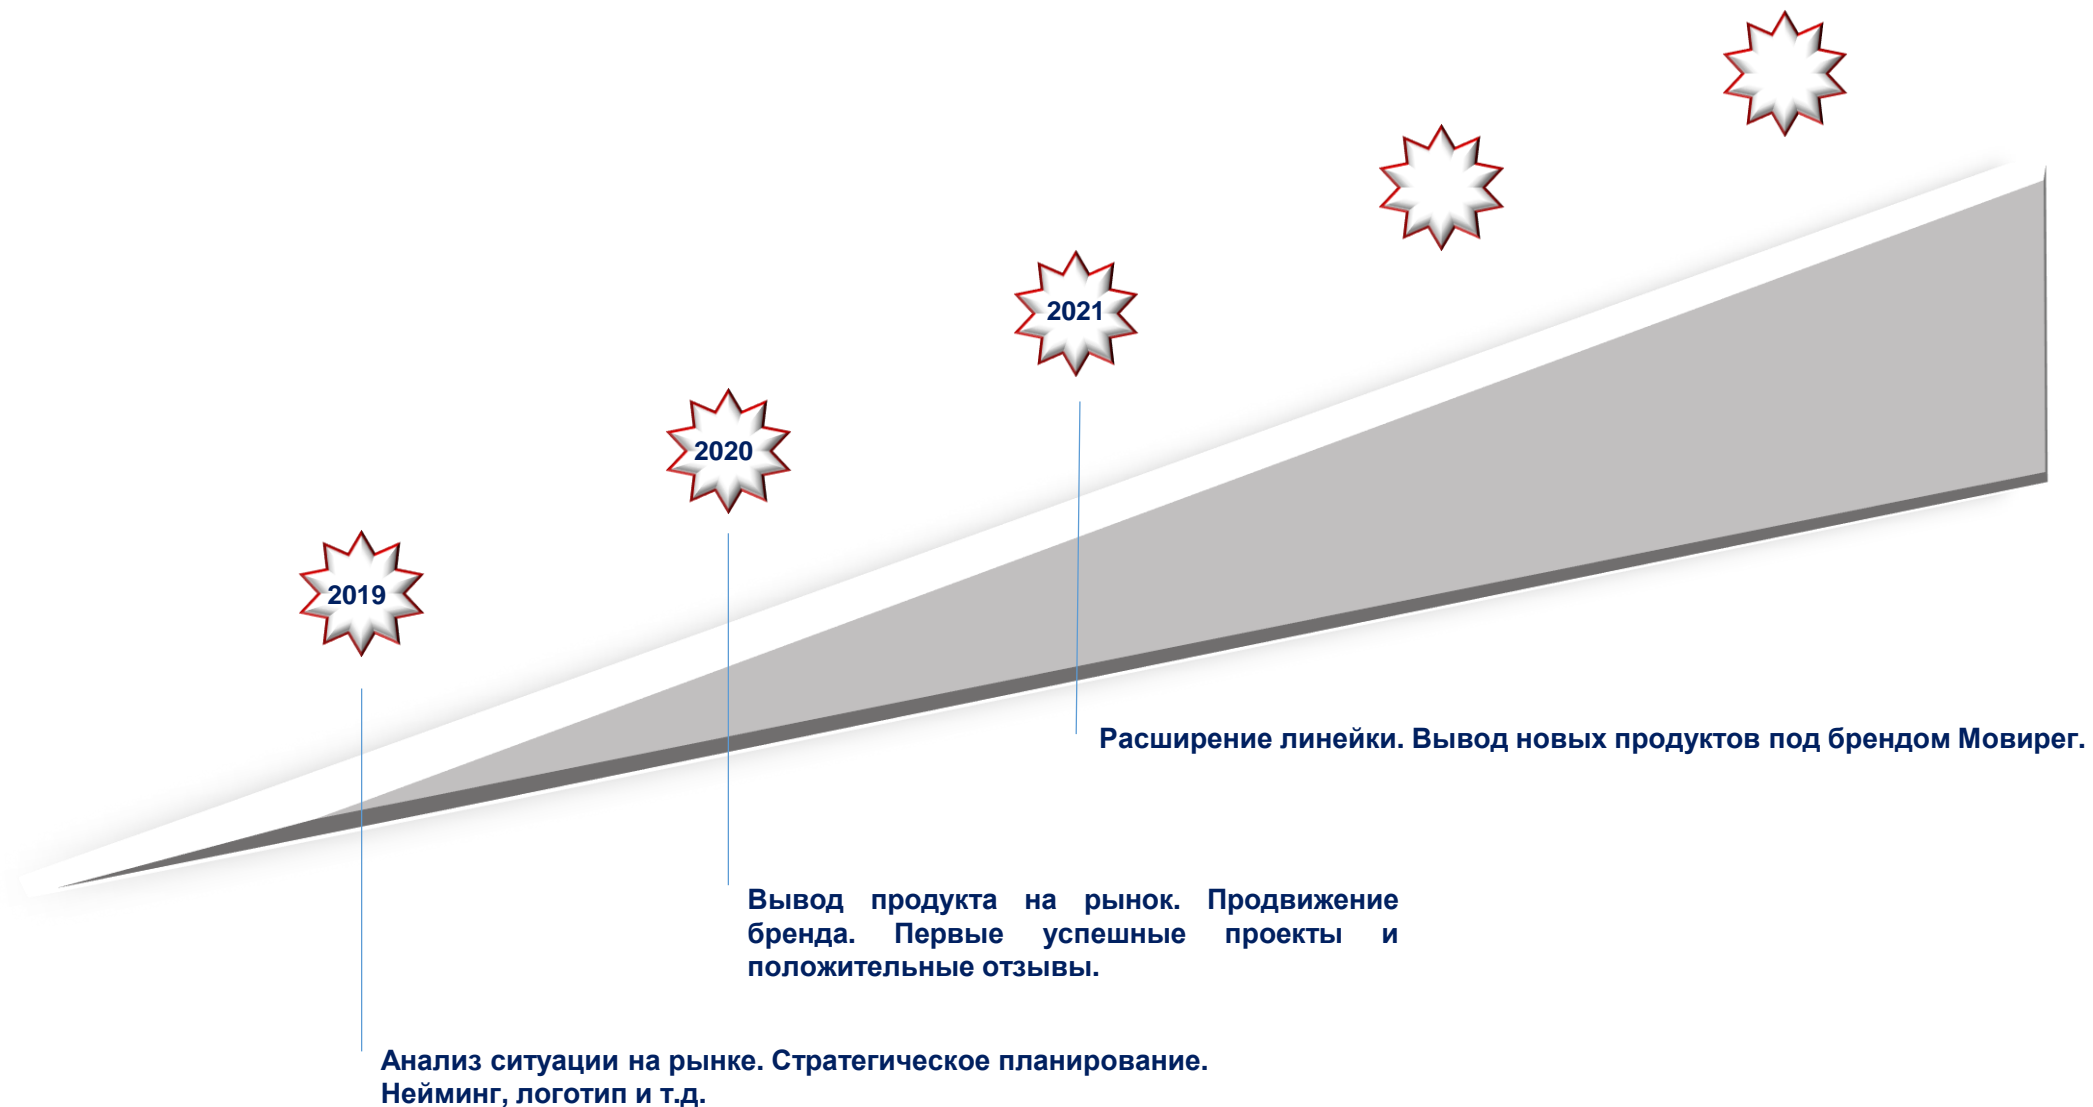

## МОбильный ВИдеоРЕГистратор

- Простой и понятный
- Легкий в настройке
- Удобный в эксплуатации
- Доступный по цене

- Повышение безопасности пассажиров в общественном транспорте
- Повышение дисциплины водителей
- Правовая защита водителей, помощь при расследовании ДТП и спорных ситуаций
- Помощь в сборе доказательной базы после правонарушений
- Контроль сохранности груза в пути и во время разгрузки
- Контроль за учебным процессом во время обучения вождению;
- Анализ водительского поведения и выявления отклонений от нормы на базе полученных видеоданных
- Контроль возникновения опасных ситуаций диспетчером для последующего разбора с целью повышения культуры вождения
- Снижение уровня аварийности с целью уменьшения экономических и социальных издержек от ДТП для предприятий и государственных заказчиков