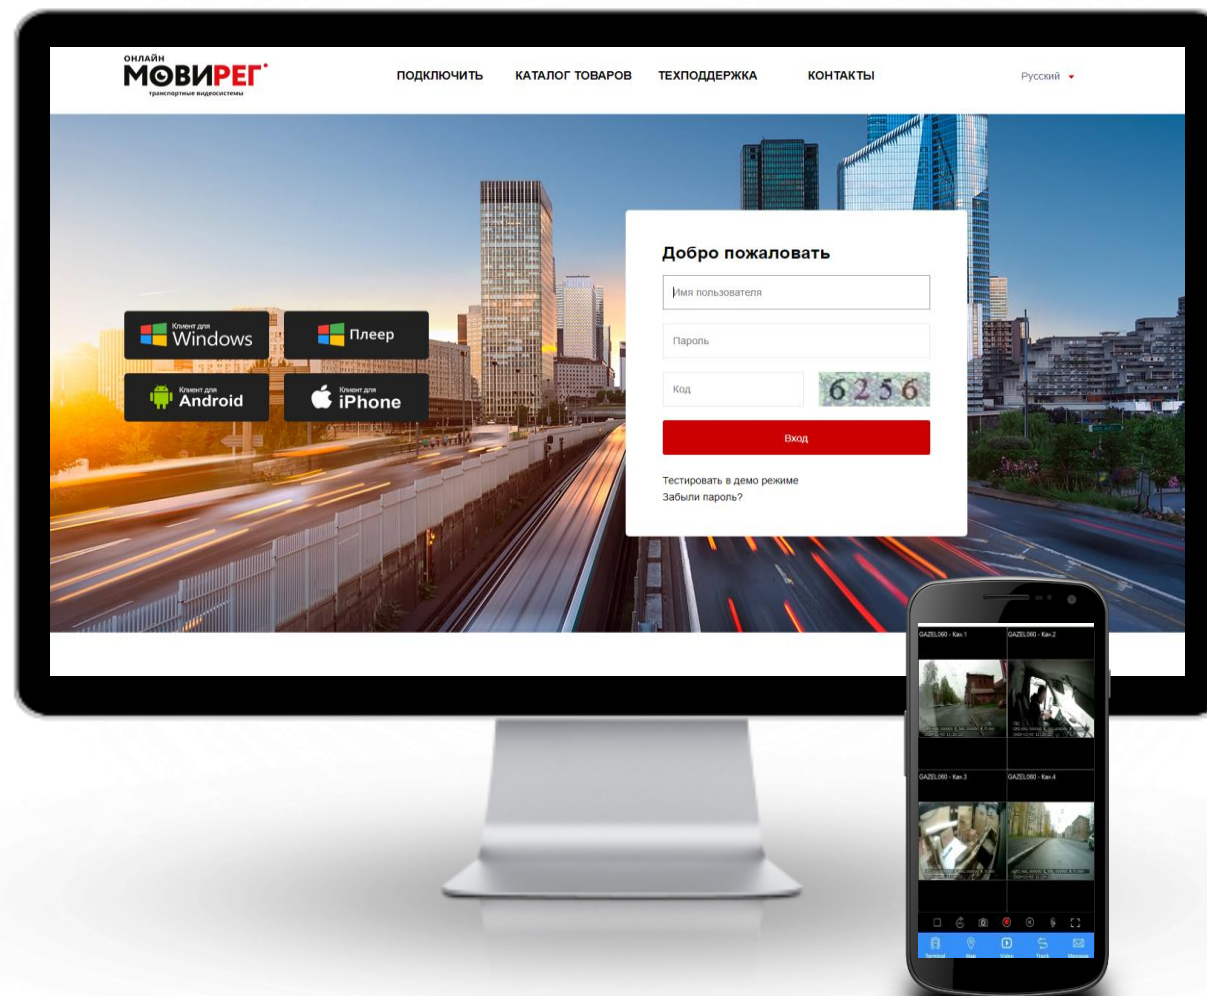

## Возможность дополнения системами помощи водителю. ADAS + DSM

- Экстренное сближение с другими участниками дорожного движения
- Пересечение линии разметки при непредвиденном уходе с траектории движения
- Предупреждение о возможном столкновении с пешеходами, обнаружение их в слепых зонах непосредственно перед транспортным средством (для пассажирского и грузового транспорта)
- Контроль состояния водителя

Платформа Movireg.Online применяется для удаленного доступа к регистраторам с 4G модулем. Позволяет просматривать видеопоток в режиме реального времени, а так же просматривать и выгружать архив.

Для самостоятельного знакомства с платформой воспользуйтесь демо режимом.