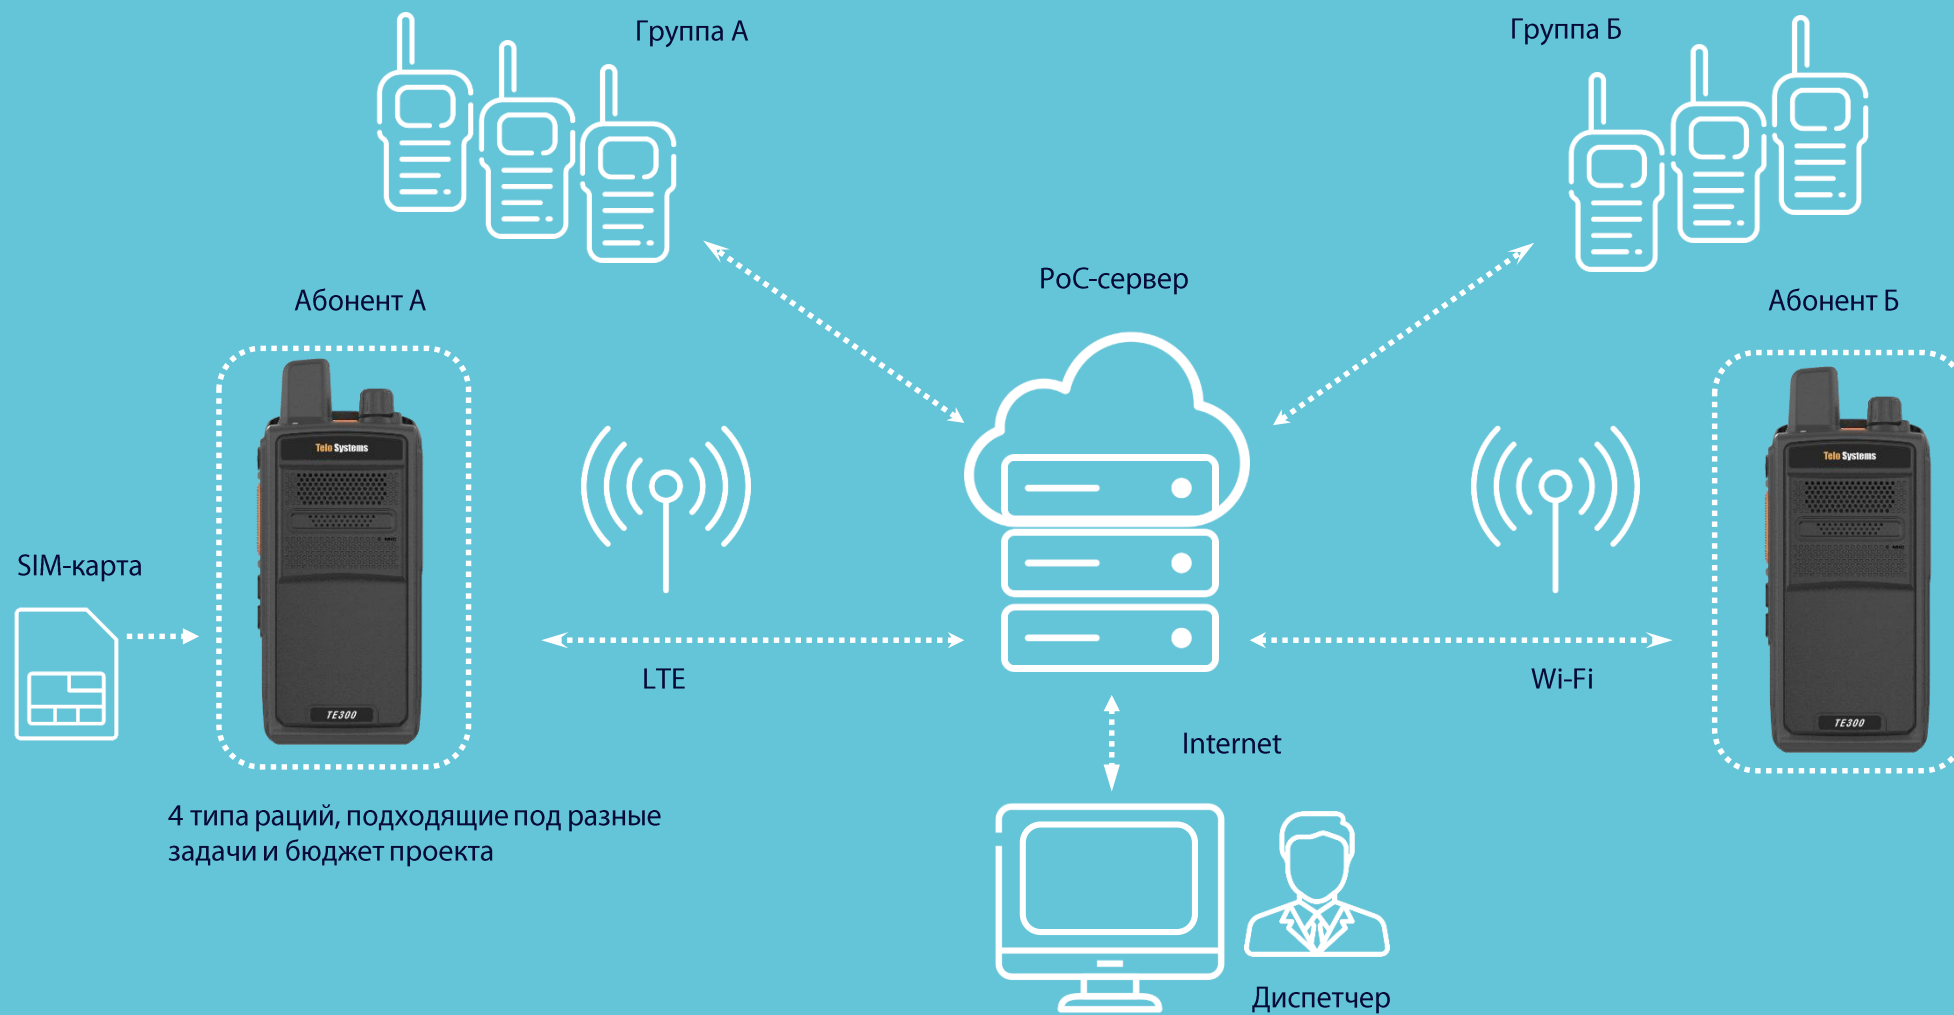

Получать доступ ко всем сообщениям за выбранный период времени

Вызывать сотрудника в режиме разговора напрямую

Управлять связью между сотрудниками

Принимать и отправлять голосовые сообщения

Отслеживать местоположение сотрудников в реальном времени

Создавать группы до 100 пользователей

ПРИНЦИП РАБОТЫ ЕМ-СПИК

ОПИСАНИЕ РАЦИИ TELO SYSTEMS – TE300

3600 мА*ч

3G/LTE

IP67

220 г

Bluetooth

Wi-Fi

GPS
Location

Ударо-
прочность

Идеально подходит для мониторинга и управления персоналом на больших расстояниях

Небольшой OLED экран, читаемый под разными углами

Поддерживает спутниковую систему позиционирования GPS и ГЛОНАСС