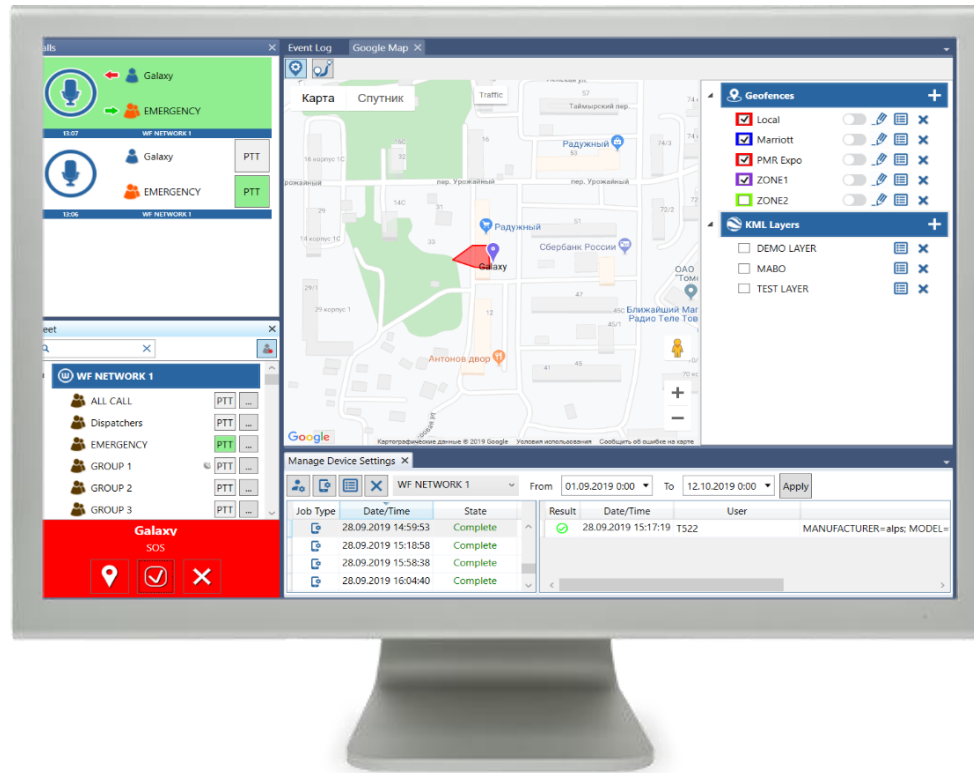

3

СЕРВЕРНОЕ
ОБОРУДОВАНИЕ

3 типа серверов для разного количества абонентов в системе.
EM-100; EM-500; EM-1000

WEB-ПАНЕЛЬ УПРАВЛЕНИЯ, ВОЗМОЖНОСТИ ДИСПЕТЧЕРА

Прослушивать сохраненные разговоры

Устанавливать гео-зоны для контроля выхода/входа сотрудников в эти зоны

Получать доступ ко всем сообщениям за выбранный период времени

Вызывать сотрудника в режиме разговора напрямую

Управлять связью между сотрудниками

Принимать и отправлять голосовые сообщения

Отслеживать местоположение сотрудников в реальном времени

Wi-Fi

GPS
Location

Ударо-
прочность

Идеально подходит для мониторинга и управления персоналом на больших расстояниях

Небольшой OLED экран, читаемый под разными углами

Поддерживает спутниковую систему позиционирования GPS и ГЛОНАСС