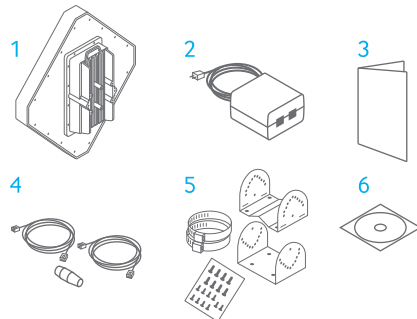

Комплектация Yota Street

- 1 Уличный модем Yota Street
- 2 PoE-адаптер
- 3 Краткое руководство пользователя
- 4 Набор соединительных кабелей
- 5 Набор для крепления устройства
- 6 Компакт-диск с ПО и документацией