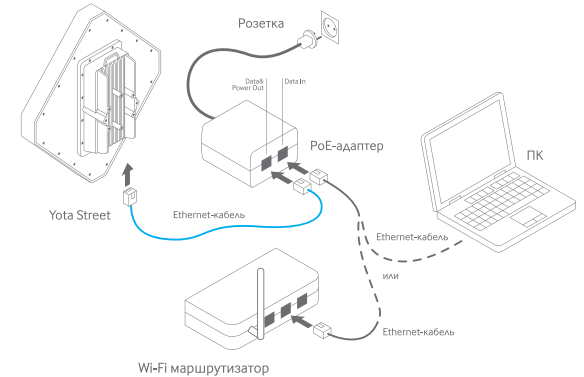

Знакомство с Yota Street

Yota Street — это уличный Mobile WiMAX модем с мощной направленной антенной. Он позволяет подключиться к сети Yota даже в зоне очень слабого сигнала (например, за городом), где доступ с помощью других устройств невозможен, а в городе возможность уличной установки и технология MIMO существенно повышает стабильность и скорость работы.

Комплектация Yota Street

- 1 Уличный модем Yota Street
- 2 PoE-адаптер
- 3 Краткое руководство пользователя
- 4 Набор соединительных кабелей
- 5 Набор для крепления устройства
- 6 Компакт-диск с ПО и документацией

Подключение к Yota Mobile WiMAX

Рекомендуем обратиться к услугам сервисных компаний, которые проведут весь комплекс работ по установке и настройке данного устройства. Список данных компаний можно найти на сайте www.yota.ru

Подключение к сети Yota Mobile WiMAX с помощью Yota Street состоит из 4 этапов:

- Соедините Yota Street, PoE адаптер и компьютер, как показано на рисунке, и подключите PoE адаптер к сети.*
- Для проверки работоспособности устройства зайдите на веб-интерфейс, как описано в разделе «Настройка доступа к веб-интерфейсу Yota Street» Руководства пользователя.
- После проверки смонтируйте устройство, используя рекомендации, приведённые в Руководстве по монтажу и настройке.
- Зарегистрируйте аккаунт на сайте www.yota.ru и активируйте устройство, следуя инструкциям на сайте. После прохождения процедуры активации Yota Street устройство необходимо отключить и снова включить для получения полного доступа в Интернет. Это можно сделать через веб-интерфейс Yota Street или просто выключив PoE адаптер и включив его снова.