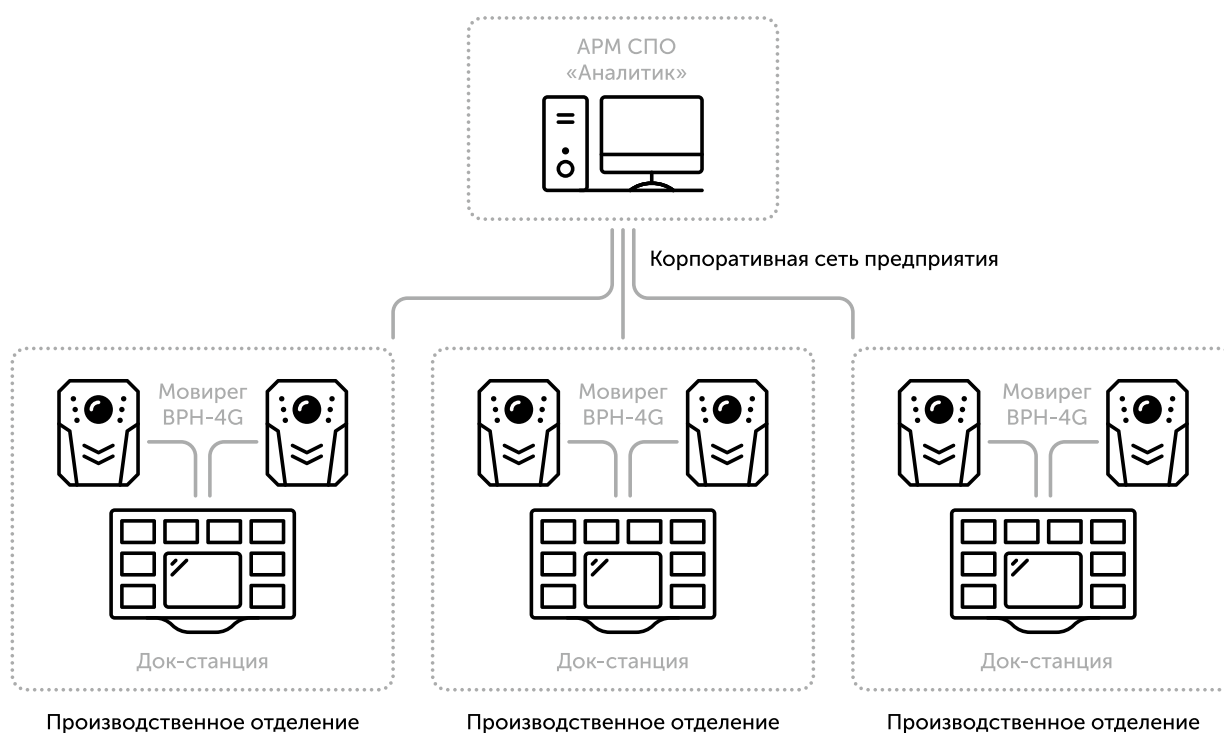

СИСТЕМА ПЕРЕДАЧИ ДАННЫХ В СТРУКТУРЕ ПРЕДПРИЯТИЯ. РАСШИРЕННЫЙ ВАРИАНТ