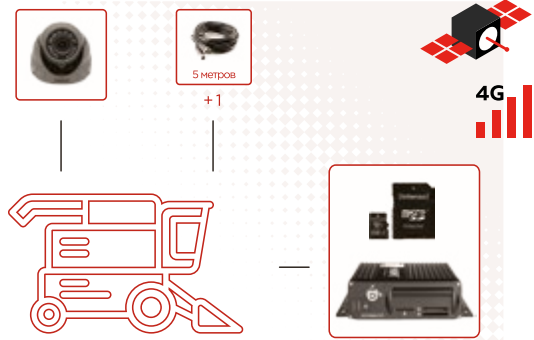

Комплект видеонаблюдения для сельскохозяйственной техники ОНЛАЙН

- Регистратор Мовирег-ВРК4-ЕНО: 1
- Камера Мовирег ВК045-720-AHD: 1
- Кабель 5м: 1