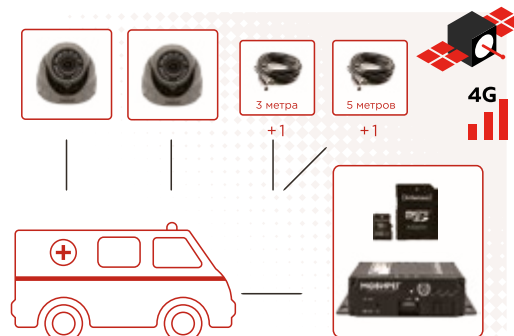

Комплект видеонаблюдения для автомобиля скорой помощи ОНЛАЙН

- Регистратор Мовирег-ВРК4-ЕНО: 1
- Камера Мовирег ВК045-720-AHD: 2
- Кабель 3м: 1
- Кабель 5м: 1