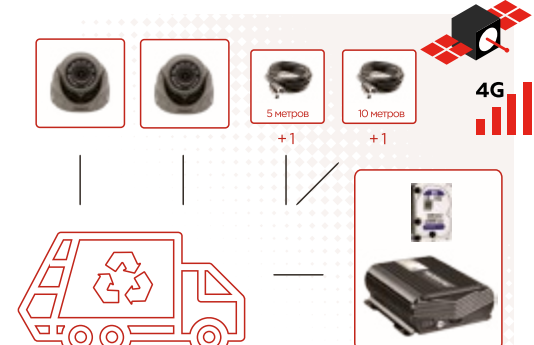

Комплект видеонаблюдения для мусоровоза ОНЛАЙН

- Регистратор Мовирег-ВРХ4-ЕНО: 1
- Камера Мовирег ВК045-720-AHD: 2
- Кабель 5м: 1
- Кабель 10м: 1