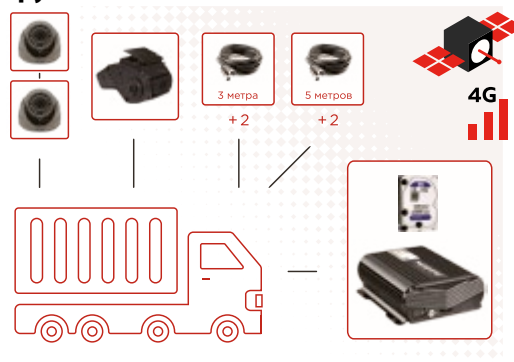

Комплект видеонаблюдения для грузовика ОНЛАЙН

- Регистратор Мовирег-ВРХ4-ЕНО: 1
- Камера Мовирег-ВК245-1080P Dual: 1
- Камера Мовирег ВК045-720-AHD: 2
- Кабель 3м: 2
- Кабель 5м: 2