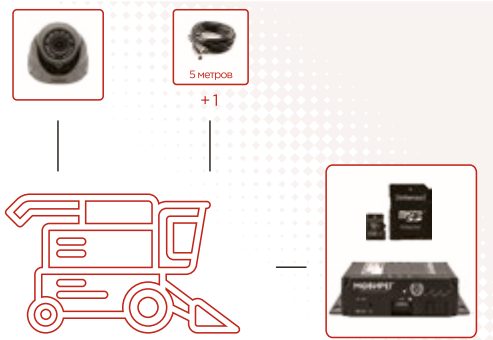

Комплект видеонаблюдения для сельскохозяйственной техники БАЗОВЫЙ

- Регистратор Мовирег-ВРК4: 1
- Камера Мовирег ВК045-720-AHD: 1
- Кабель 5м: 1