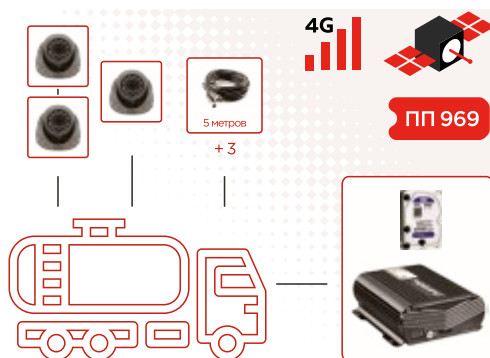

Комплект видеонаблюдения для транспортировки нефтепродуктов под 969 Постановление ОНЛАЙН

- Регистратор Мовирег-ВРХ4-ЕНО: 1
- Камера Мовирег ВК045-1080-АHD: 3
- Кабель 5м: 3