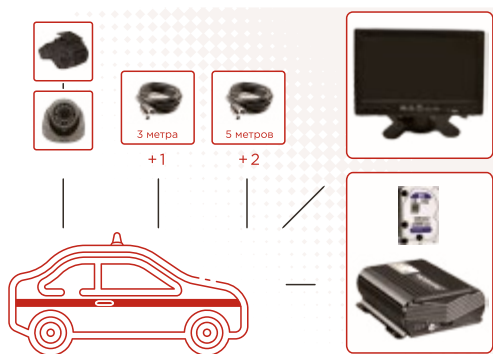

Комплект видеонаблюдения для автомобиля полиции БАЗОВЫЙ

- Регистратор Мовирег-ВРХ4-ЕН: 1
- Камера Мовирег-ВК245-1080P Dual: 1
- Камера Мовирег ВК045-720-AHD: 1
- Монитор Мовирег-ВМ-7: 1
- Кабель 3м: 1
- Кабель 5м: 2