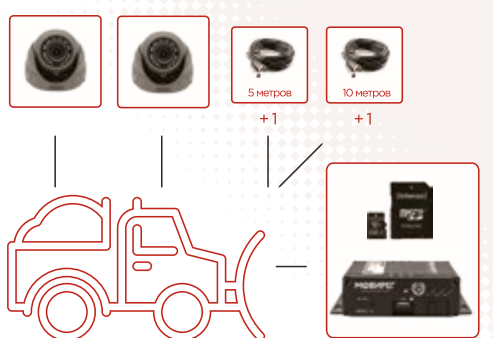

Комплект видеонаблюдения для техники коммунальных служб БАЗОВЫЙ

- Регистратор Мовирег-ВРК4: 1
- Камера Мовирег ВК045-720-AHD: 2
- Кабель 5м: 1
- Кабель 10м: 1