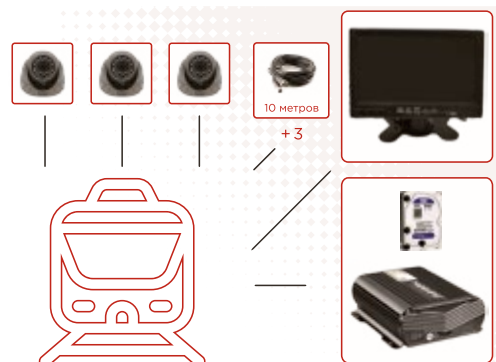

Комплект видеонаблюдения для тепловозов и ЖД составов БАЗОВЫЙ

- Регистратор ВРХ4: 1
- Камера Мовирег ВК045-1080-АHD: 3
- Монитор Мовирег-ВМ-7: 1
- Кабель 10м: 3