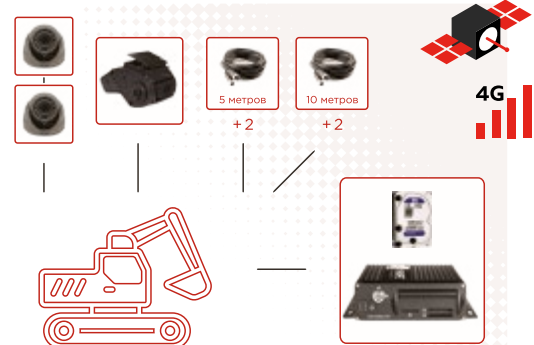

Комплект видеонаблюдения для строительной техники ОНЛАЙН

- Регистратор Мовирег-ВРХ4-ЕНО: 1
- Камера Мовирег-ВК245-1080P Dual: 1
- Камера Мовирег ВК045-720-AHD: 2
- Кабель 5м: 2
- Кабель 10м: 2