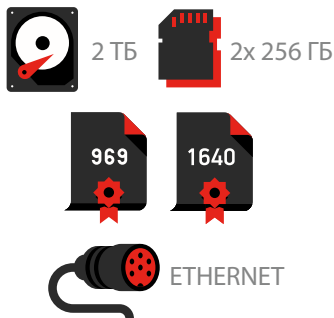

ВРХ8-Е

- USB
- разрешение видео: 1080p
- 8 каналов для подключения видеокамер
- 4 режима записи

- компактный корпус: 148 x 188 x 60 мм
- -40°C...+70°C
- 1200 г

Вход видео/аудио/ETH, шт	8/8/1
Выход видео	VGA/HDMI
Максимальное качество записи	1080p (AHD)
Носитель данных SD/HDD, шт., ГБ	1x 2,5 SSD/SD- карта 2x 256
Поддержка стандартов	AHD
Подогрев HDD	нет
Тревожный вход, шт.	8
Тревожный выход, шт	1
Дополнительные модули (опционально)	нет
Поддержка IP-камеры	нет
G-sensor	да
Датчик движения	да
Размер, мм	148 x 188 x 60