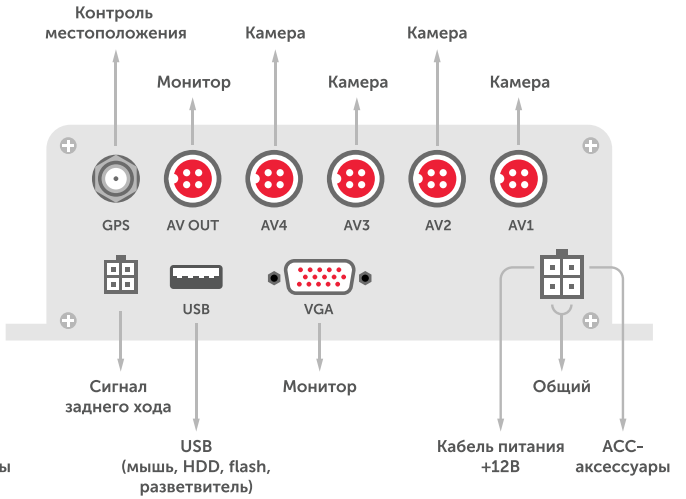

SIGMA

672000, г. Чита, ул. Ленина, д. 162А, офис 13
8 800 707-987-9
info@sigmapoisk.ru

СЕРИЯ ВРК

Серия видеорегистраторов Мовирег ВРХ4 отличается возможностью сохранения данных на жёсткий диск объёмом до 2 ТБ. В серию входят модели с дополнительными модулями передачи данных: GPS, 4G, Wi-Fi, а также с поддержкой подключения по проводному каналу через ETHERNET. Поэтому вы можете выбрать именно ту модель, которая решает именно ваши задачи!

Варианты подключения периферийного оборудования к видеорегистратору базовой версии ВРК4

Варианты подключения периферийного оборудования к видеорегистратору серии ВРК4-Н с поддержкой GPS

ВРК4 – базовая модель!