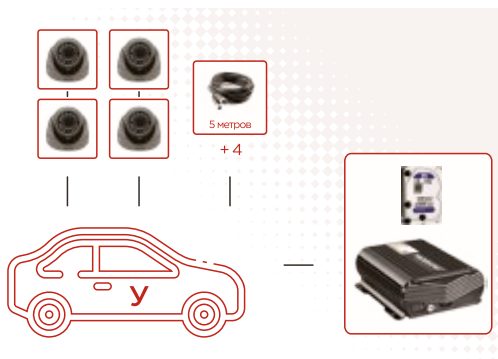

Комплект видеонаблюдения для автомобиля автошколы БАЗОВЫЙ

- Регистратор Мовирег-ВРХ4: 1
- Мовирег-ВК045-1080-AHD MIC: 1
- Камера Мовирег ВК045-720-AHD: 3
- Кабель 5м: 4