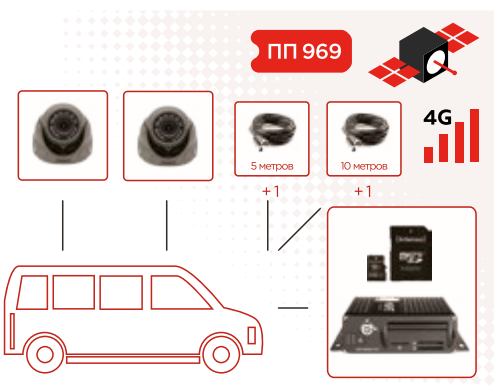

256 ГБ

Спеццена!

- ▶ USB
- ▶ разрешение видео: 1080р
- ▶ 4 канала для подключения видеокамер
- ▶ 4 режима записи
- ▶ компактный корпус: 130 x 148 x 30 мм
- ▶ -20°C...+70°C
- ▶ 400 г

Вход видео/аудио/ETH, шт	4/4/0
Выход видео	HDMI/VGA
Максимальное качество записи	1080р (AHD)
Носитель данных SD/HDD, шт., ГБ	SD, 1x 256
Поддержка стандартов	AHD
Подогрев HDD	нет
Тревожный вход, шт.	4
Тревожный выход, шт	нет
Дополнительные модули (опционально)	нет
Поддержка IP-камеры	нет
G-sensor	нет
Датчик движения	нет
Размер, мм	130 x 148 x 30

Артикулы для заказа:

ГОТОВЫЕ РЕШЕНИЯ

ПАССАЖИРСКИЙ ТРАНСПОРТ

Комплект видеонаблюдения для автобуса БАЗОВЫЙ

Состав комплекта:

- ▶ Регистратор Мовирег ВРХ4-ЕН: 1
- ▶ Камера Мовирег ВК045-1080-АНД: 4
- ▶ Кабель 5м: 2
- ▶ Кабель 10м: 2

Комплект видеонаблюдения для автобуса ОНЛАЙН

Состав комплекта:

- ▶ Регистратор Мовирег ВРХ4-ЕНО: 1
- ▶ Камера Мовирег ВК045-1080-АНД: 4
- ▶ Кабель 5м: 2
- ▶ Кабель 10м: 2

Комплект видеонаблюдения для автобуса БАЗОВЫЙ

Состав комплекта:

- ▶ Регистратор Мовирег ВРК4-Е: 1
- ▶ Камера Мовирег ВК045-1080-АНД: 2
- ▶ Кабель 5м: 1
- ▶ Кабель 10м: 1

Комплект видеонаблюдения для автобуса БАЗОВЫЙ

Состав комплекта:

- ▶ Регистратор Мовирег ВРК4-ЕНО: 1
- ▶ Камера Мовирег ВК045-1080-АНД: 2
- ▶ Кабель 5м: 1
- ▶ Кабель 10м: 1