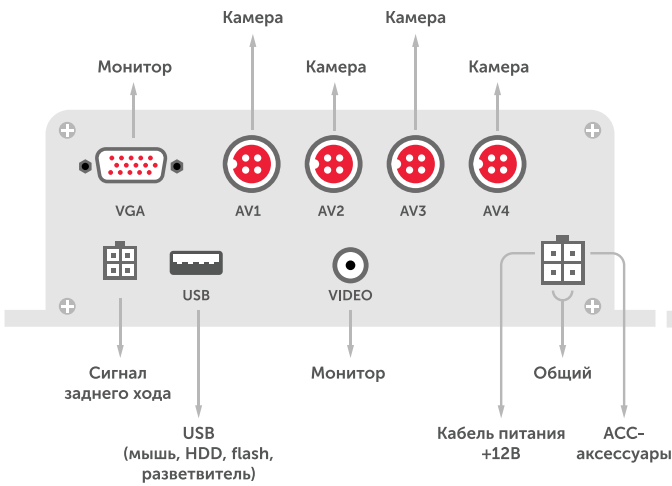

СЕРИЯ ВРК

Серия видеорегистраторов Мовирег ВРХ4 отличается возможностью сохранения данных на жёсткий диск объёмом до 2 ТБ. В серию входят модели с дополнительными модулями передачи данных: GPS, 4G, Wi-Fi, а также с поддержкой подключения по проводному каналу через ETHERNET. Поэтому вы можете выбрать именно ту модель, которая решает именно ваши задачи!

Варианты подключения периферийного оборудования к видеорегистратору базовой версии ВРК4