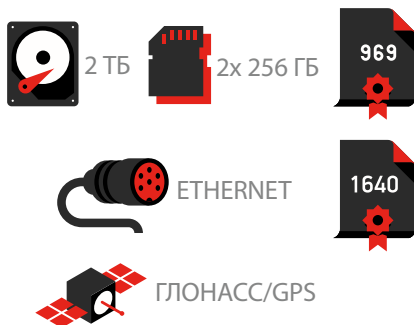

ВРХ8-ЕН

- USB
- разрешение видео: 1080p
- 8 каналов для подключения видеокамер
- 4 режима записи

- компактный корпус: 148 x 188 x 60 мм
- -40°C...+70°C
- 1200 г

Вход видео/аудио/ETH, шт	8/8/1
Выход видео	VGA/HDMI
Максимальное качество записи	1080p (AHD)
Носитель данных SD/HDD, шт., ГБ	1x 2,5 SSD/SD- карта 2x 256
Поддержка стандартов	AHD
Подогрев HDD	нет
Тревожный вход, шт.	8
Тревожный выход, шт	1
Дополнительные модули (опционально)	GPS
Поддержка IP-камеры	нет
G-sensor	да
Датчик движения	да
Размер, мм	148 x 188 x 60