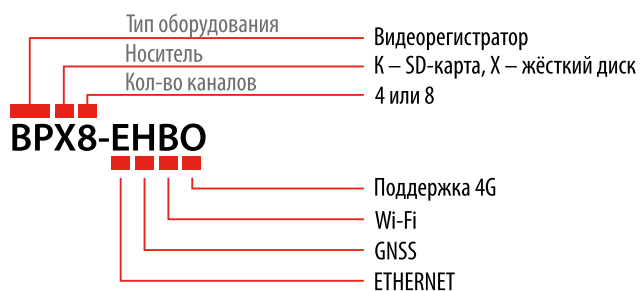

РУКОВОДСТВО ПО ВЫБОРУ

Серия ВРК4

Модель	4G (онлайн запись)	Количество каналов	ETHERNET	GNSS	Wi-Fi	Тип носителя	Максимальный объём хранилища	Сертификат 969
ВРК4	–	4	–	–	–	SD-карта	256 Гб	–
ВРК4-Н	–	4	–	да	–	SD-карта	256 Гб	–
ВРК4-Е	–	4	да	–	–	2 SD-карты	256 Гб каждая	да
ВРК4-ЕН	–	4	да	да	–	2 SD-карты	256 Гб каждая	да
ВРК4-ЕНО	да	4	да	да	–	2 SD-карты	256 Гб каждая	–
ВРК4-ЕНВО	да	4	да	да	Да, 802.11 b/g/n	2 SD-карты	256 Гб каждая	–

Серия ВРХ4

Модель	4G (онлайн запись)	Количество каналов	ETHERNET	GNSS	Wi-Fi	Тип носителя	Максимальный объём хранилища	Сертификат 969
ВРХ4	–	4	–	–	–	2,5" HDD/SSD 2 SD-карты	2 Тб, 256 Гб	–
ВРХ4-Е	–	4	да	–	–	2,5" HDD/SSD 2 SD-карты	2 Тб, 256 Гб	да
ВРХ4-ЕН	–	4	да	да	–	2,5" HDD/SSD 2 SD-карты	2 Тб, 256 Гб	да
ВРХ4-ЕНО	да	4	да	да	–	2,5" HDD/SSD 2 SD-карты	2 Тб, 256 Гб	да
ВРХ4-ЕНВО	да	4	да	да	Да, 802.11 b/g/n	2,5" HDD/SSD 2 SD-карты	2 Тб, 256 Гб	да
ВРХ8-Е	–	8	да	–	–	2,5" HDD/SSD 2 SD-карты	2 Тб, 256 Гб	да
ВРХ8-ЕН	–	8	да	да	–	2,5" HDD/SSD 2 SD-карты	2 Тб, 256 Гб	да
ВРХ8-ЕНО	да	8	да	да	–	2,5" HDD/SSD 2 SD-карты	2 Тб, 256 Гб	да
ВРХ8-ЕНВО	да	8	да	да	Да, 802.11 b/g/n	2,5" HDD/SSD 2 SD-карты	2 Тб, 256 Гб	да

Артикулы для заказа: