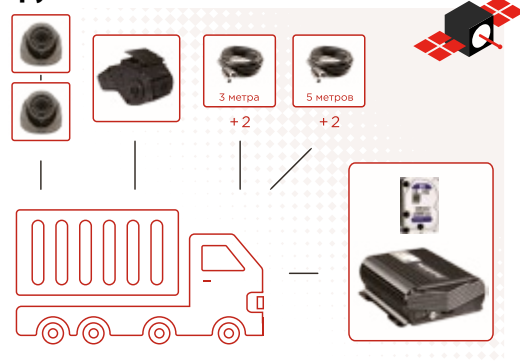

Комплект видеонаблюдения для грузовика БАЗОВЫЙ

- Регистратор Мовирег-ВРХ4-ЕН: 1
- Камера Мовирег-ВК245-1080P Dual: 1
- Камера Мовирег ВК045-720-AHD: 2
- Кабель 3м: 2
- Кабель 5м: 2