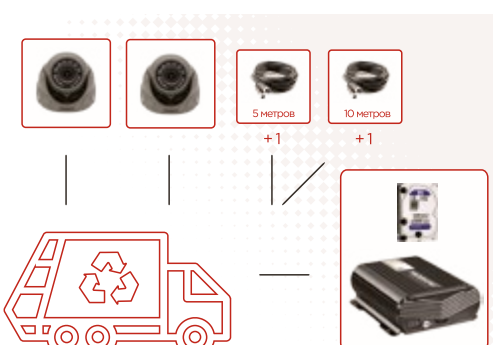

ТРАНСПОРТ СПЕЦИАЛЬНОГО НАЗНАЧЕНИЯ

Комплект видеонаблюдения для мусоровоза БАЗОВЫЙ

- Регистратор Мовирег-ВРХ4: 1
- Камера Мовирег ВК045-720-AHD: 2
- Кабель 5м: 1
- Кабель 10м: 1