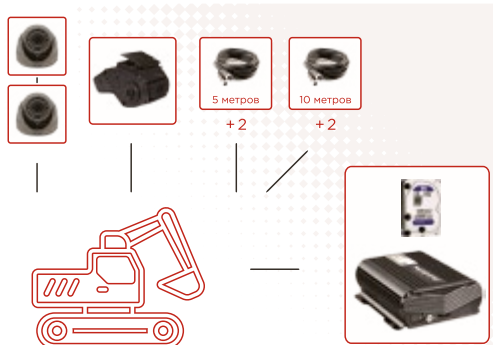

Комплект видеонаблюдения для строительной техники БАЗОВЫЙ

- Регистратор Мовирег-ВРХ4: 1
- Камера Мовирег-ВК245-1080P Dual: 1
- Камера Мовирег ВК045-720-AHD: 2
- Кабель 5м: 2
- Кабель 10м: 2