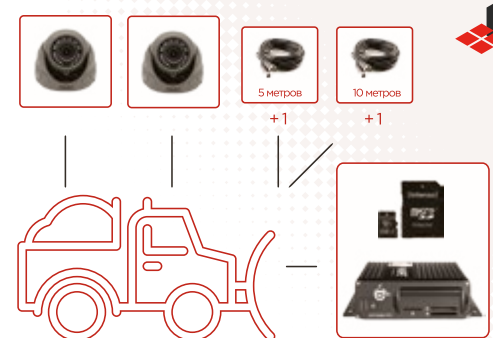

Комплект видеонаблюдения для техники коммунальных служб ОНЛАЙН

- Регистратор Мовирег-ВРК4-ЕНО: 1
- Камера Мовирег ВК045-720-AHD: 2
- Кабель 5м: 1
- Кабель 10м: 1