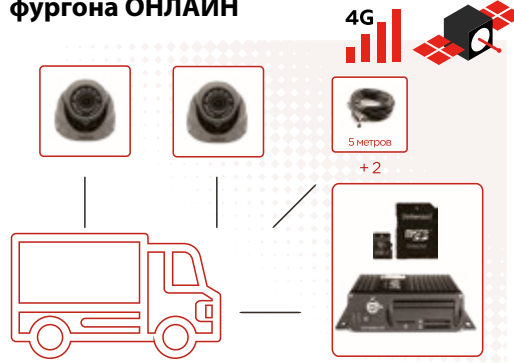

Комплект видеонаблюдения для службы доставки и коммерческого фургона ОНЛАЙН

- Регистратор Мовирег-ВРК4-ЕНО: 1
- Камера Мовирег ВК045-720-AHD: 2
- Кабель 5м: 2