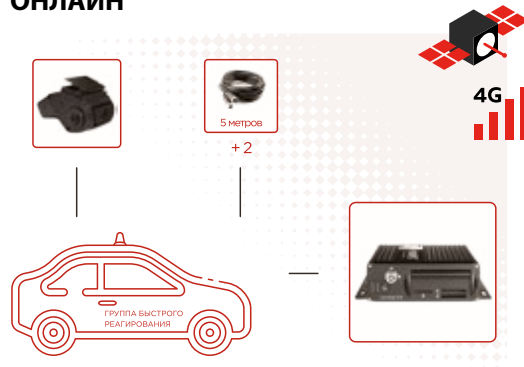

Комплект видеонаблюдения для такси, служебного транспорта и автомобиля ЧОП ОНЛАЙН

- Регистратор Мовирег-ВРХ4-ЕНО: 1
- Камера Мовирег-ВК245-1080P Dual: 1
- Кабель 5м: 2