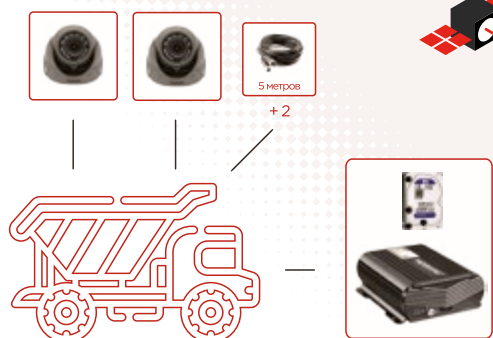

СПЕЦИАЛЬНАЯ ТЕХНИКА

Комплект видеонаблюдения для карьерной техники БАЗОВЫЙ

- Регистратор Мовирег-ВРХ4-ЕН: 1
- Камера Мовирег ВК045-720-AHD: 2
- Кабель 5м: 2