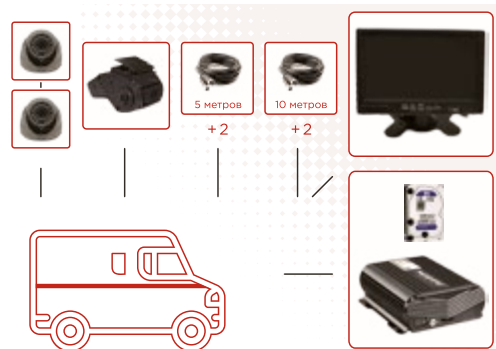

Комплект видеонаблюдения для специализированных автомобилей служб инкассации БАЗОВЫЙ

- Регистратор ВРХ4: 1
- Камера Мовирег-ВК245-1080P Dual: 1
- Камера Мовирег ВК045-720-АHD: 2
- Монитор Мовирег-ВМ-7: 1
- Кабель 5м: 2
- Кабель 10м: 2