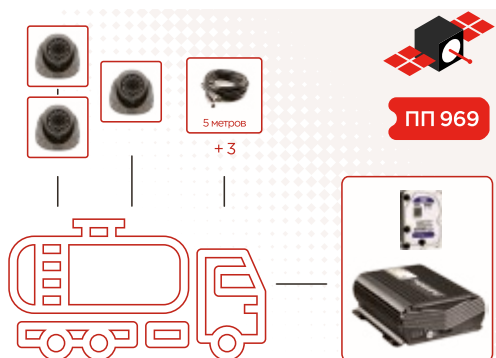

Комплект видеонаблюдения для транспортировки нефтепродуктов под 969 Постановление БАЗОВЫЙ

- Регистратор Мовирег-ВРХ4-ЕН: 1
- Камера Мовирег ВК045-1080-АHD: 3
- Кабель 5м: 3