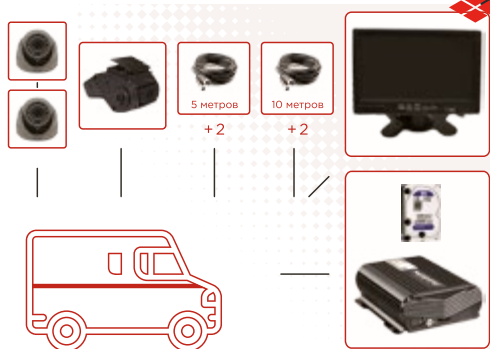

Комплект видеонаблюдения для специализированных автомобилей служб инкассации ОНЛАЙН

- Регистратор ВРХ4-ЕНО: 1
- Камера Мовирег-ВК245-1080P Dual: 1
- Камера Мовирег ВК045-720-АHD: 2
- Монитор Мовирег-ВМ-7: 1
- Кабель 5м: 2
- Кабель 10м: 2