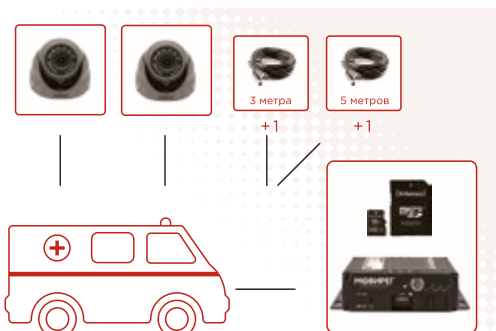

ОПЕРАТИВНЫЕ СЛУЖБЫ

Комплект видеонаблюдения для автомобиля скорой помощи БАЗОВЫЙ

- Регистратор Мовирег-ВРК4: 1
- Камера Мовирег ВК045-720-AHD: 2
- Кабель 3м: 1
- Кабель 5м: 1