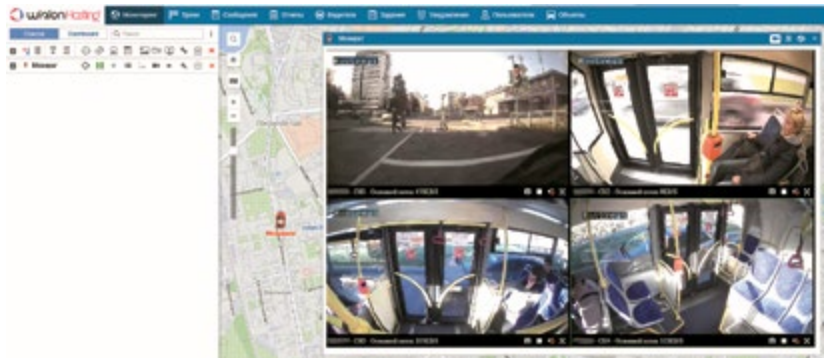

ПРОГРАММНОЕ ОБЕСПЕЧЕНИЕ И ИНТЕГРАЦИИ

Все видеорегистраторы MoViPer с поддержкой передачи данных интегрированы в Wialon. Все данные, которые вы ожидаете получить от своих транспортных средств:

- местоположение
- показания датчиков
- фото
- видео в онлайн режиме
- загрузка видео по запросу
- доступны для отображения в одном окне Wialon Hosting: