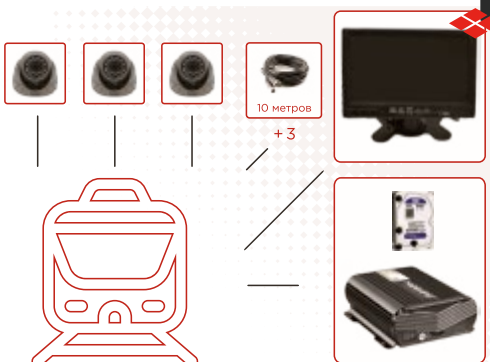

Комплект видеонаблюдения для тепловозов и ЖД составов ОНЛАЙН

- Регистратор ВРХ4-ЕНО: 1
- Камера Мовирег ВК045-1080-АHD: 3
- Монитор Мовирег-ВМ-7: 1
- Кабель 10м: 3