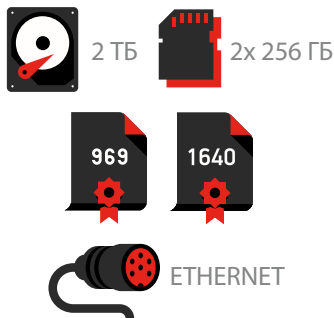

ВРХ4-Е

- USB
- разрешение видео: 1080p
- 4 канала для подключения видеокamer
- 4 режима записи
- компактный корпус: 148 x 188 x 60 мм
- -40°C...+70°C
- 1200 г

Вход видео/аудио/ETH, шт	4/4/1
Выход видео	VGA/HDMI
Максимальное качество записи	1080p (AHD)
Носитель данных SD/HDD, шт., ГБ	1x 2,5 SSD/SD- карта 2x 256
Поддержка стандартов	AHD
Подогрев HDD	нет
Тревожный вход, шт.	4
Тревожный выход, шт	1
Дополнительные модули (опционально)	нет
Поддержка IP-камеры	нет
G-sensor	да
Датчик движения	да
Размер, мм	148 x 188 x 60