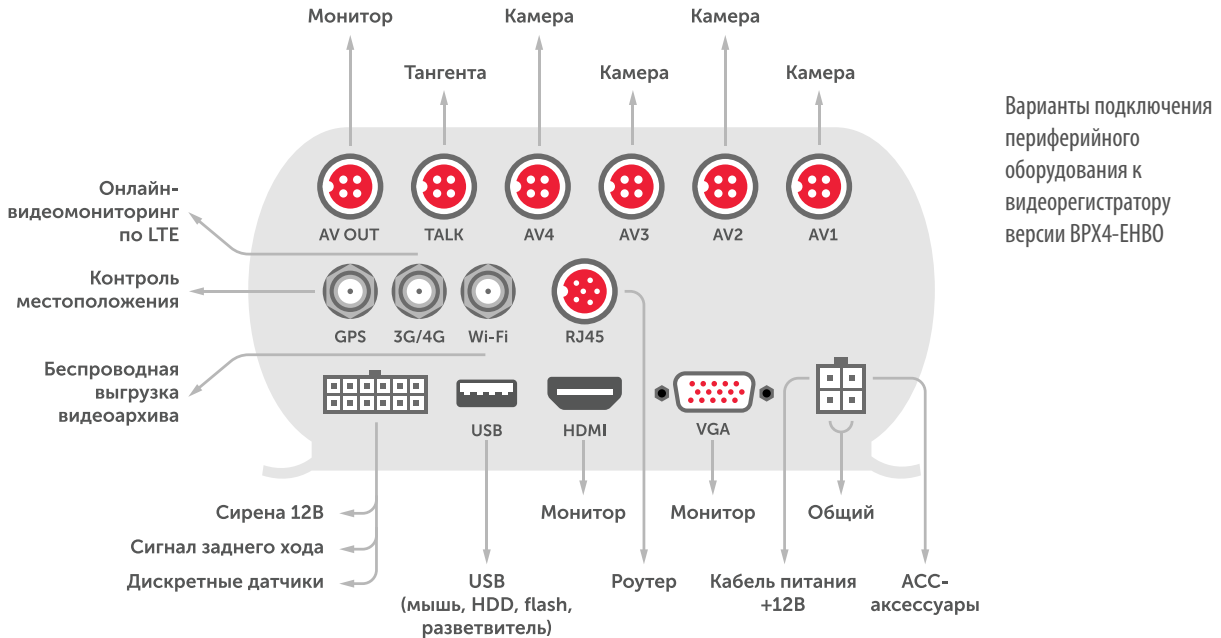

ВРК4-ЕНО

- ▶ USB
- ▶ разрешение видео: 1080p
- ▶ 4 канала для подключения видеокamer
- ▶ 4 режима записи
- ▶ компактный корпус: : 147 x 180 x 41 мм
- ▶ -40°C...+70°C
- ▶ 400 г

Вход видео/аудио/ETH, шт	4/4/1
Выход видео	HDMI/VGA
Максимальное качество записи	1080p (AHD)
Носитель данных SD/HDD, шт., ГБ	SD, 2x 256
Поддержка стандартов	AHD
Подогрев HDD	нет
Тревожный вход, шт.	4
Тревожный выход, шт	нет
Дополнительные модули (опционально)	нет
Поддержка IP-камеры	нет
G-sensor	нет
Датчик движения	нет
Размер, мм	147 x 180 x 41

ВРК4-ЕНВО

- ▶ USB
- ▶ разрешение видео: 1080p
- ▶ 4 канала для подключения видеокamer
- ▶ 4 режима записи
- ▶ компактный корпус: : 147 x 180 x 41 мм
- ▶ -40°C...+70°C
- ▶ 400 г

Вход видео/аудио/ETH, шт	4/4/1
Выход видео	HDMI/VGA
Максимальное качество записи	1080p (AHD)
Носитель данных SD/HDD, шт., ГБ	SD, 2x 256
Поддержка стандартов	AHD
Подогрев HDD	нет
Тревожный вход, шт.	4
Тревожный выход, шт	нет
Дополнительные модули (опционально)	GPS, 4G, Wi-Fi
Поддержка IP-камеры	нет
G-sensor	нет
Датчик движения	нет
Размер, мм	147 x 180 x 41

СЕРИЯ ВРХ

Серия видеорегистраторов Мовирег ВРХ4 отличается возможностью сохранения данных на жёсткий диск объёмом до 2 ТБ. В серию входят модели с дополнительными модулями передачи данных: GPS, 4G, Wi-Fi, а также с поддержкой подключения по проводному каналу через ETHERNET. Поэтому вы можете выбрать именно ту модель, которая решает именно ваши задачи!