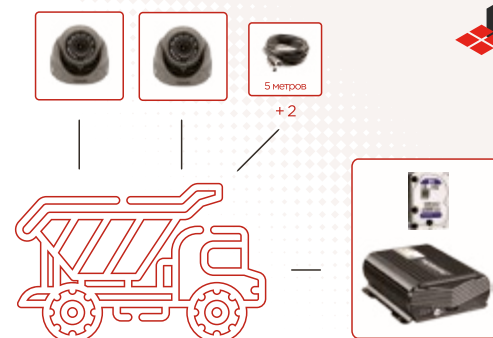

Комплект видеонаблюдения для карьерной техники ОНЛАЙН

- Регистратор Мовирег-ВРХ4-ЕНО: 1
- Камера Мовирег ВК045-720-AHD: 2
- Кабель 5м: 2