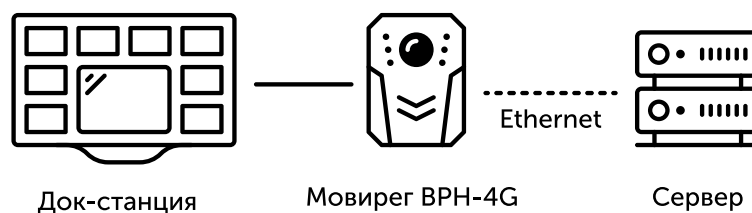

СИСТЕМА ПЕРЕДАЧИ ДАННЫХ В СТРУКТУРЕ ПРЕДПРИЯТИЯ. УПРОЩЁННЫЙ ВАРИАНТ