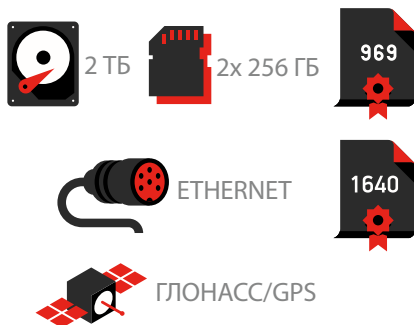

ВРХ4-ЕН

- USB
- разрешение видео: 1080p
- 4 канала для подключения видеокamer
- 4 режима записи
- компактный корпус: 148 x 188 x 60 мм
- -40°C...+70°C
- 1200 г

Вход видео/аудио/ETH, шт	4/4/1
Выход видео	VGA/HDMI
Максимальное качество записи	1080p (AHD)
Носитель данных SD/HDD, шт., ГБ	1x 2,5 SSD/SD- карта 2x 256
Поддержка стандартов	AHD
Подогрев HDD	нет
Тревожный вход, шт.	4
Тревожный выход, шт	1
Дополнительные модули (опционально)	нет
Поддержка IP-камеры	нет
G-sensor	да
Датчик движения	да
Размер, мм	148 x 188 x 60