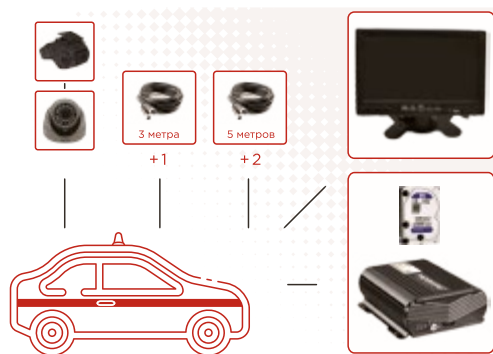

Комплект видеонаблюдения для автомобиля полиции ОНЛАЙН

- Регистратор Мовирег-ВРХ4-ЕНО: 1
- Камера Мовирег-ВК245-1080P Dual: 1
- Камера Мовирег ВК045-720-AHD: 1
- Монитор Мовирег-ВМ-7: 1
- Кабель 3м: 1
- Кабель 5м: 2