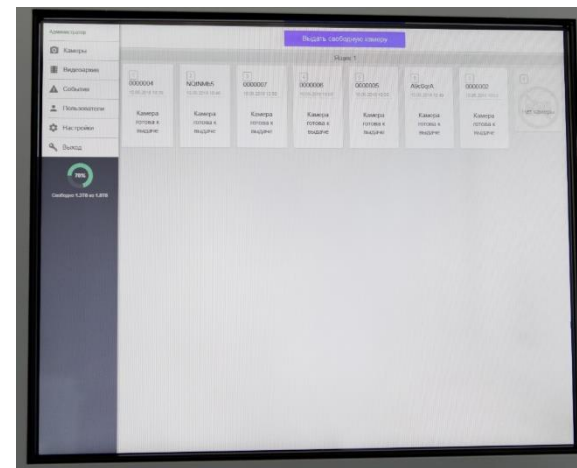

- Запись истории использования видеорегистраторов
- Контроль состояния видеорегистраторов:
  - фиксация количества видеорегистраторов в терминале
  - индикация уровня заряда видеорегистраторов
  - индикация о неисправных портах.