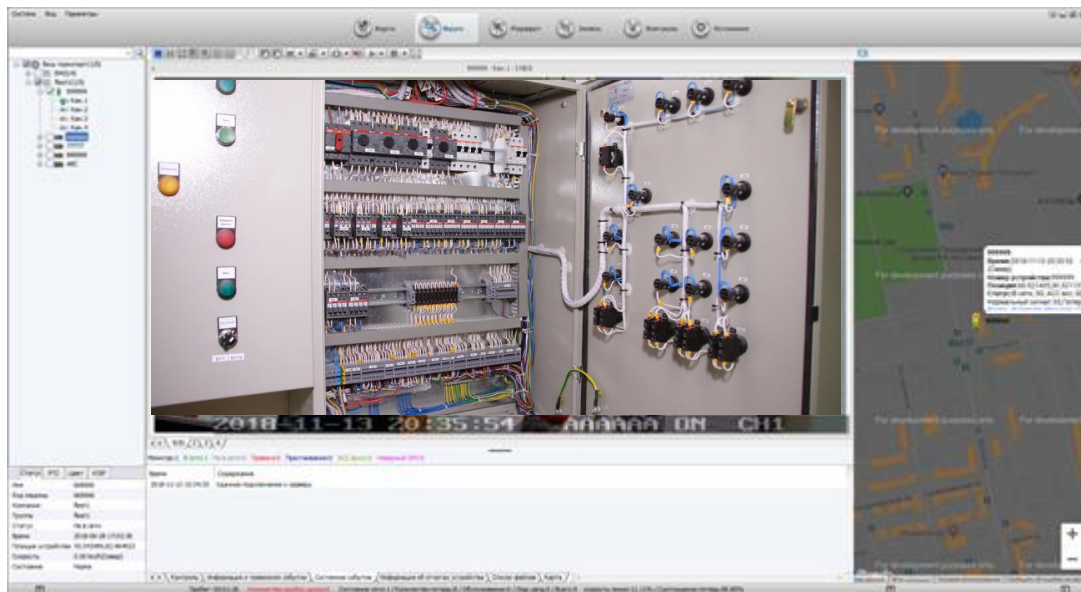

CMS для МАВР ЮПИТЕР 7413

При работе с МАВР ЮПИТЕР 7413 предоставляется возможность работы с CMS для удалённого видеомониторинга в режиме онлайн