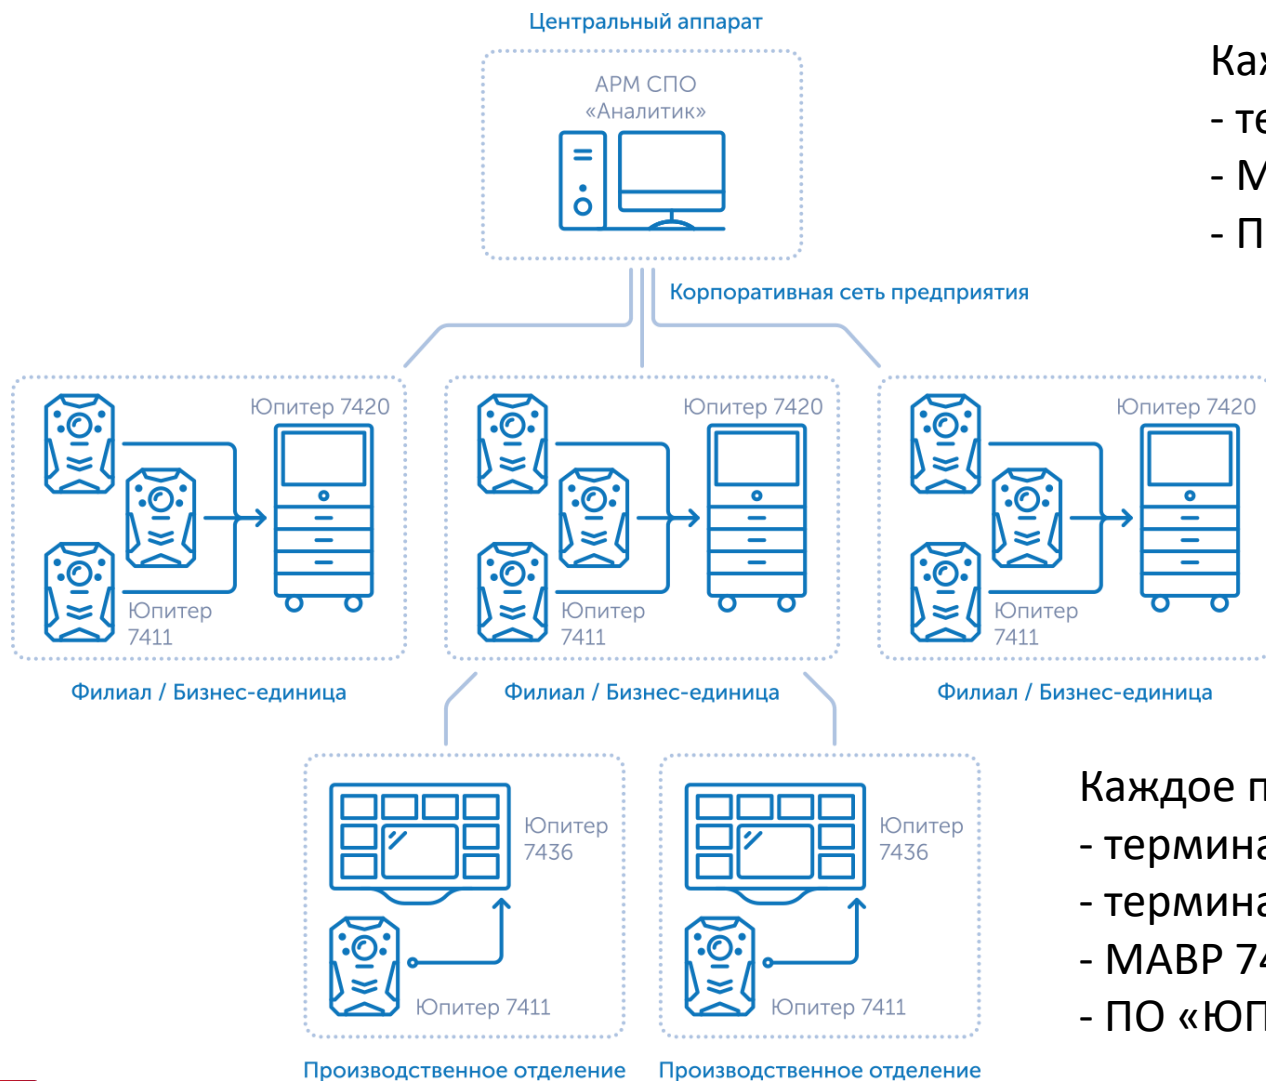

Комплекс видеофиксации «ЮПИТЕР» для корпоративной структуры предприятия

Каждый филиал может использовать:

- терминал ЮПИТЕР 7436
- МАВР 7411
- ПО «ЮПИТЕР ОПЕРАТОР-ПОЛЬЗОВАТЕЛЬ»

Каждое производственное отделение может использовать:

- терминал ЮПИТЕР 7420
- терминал ЮПИТЕР 7436
- МАВР 7411, 7412
- ПО «ЮПИТЕР ОПЕРАТОР-ПОЛЬЗОВАТЕЛЬ»