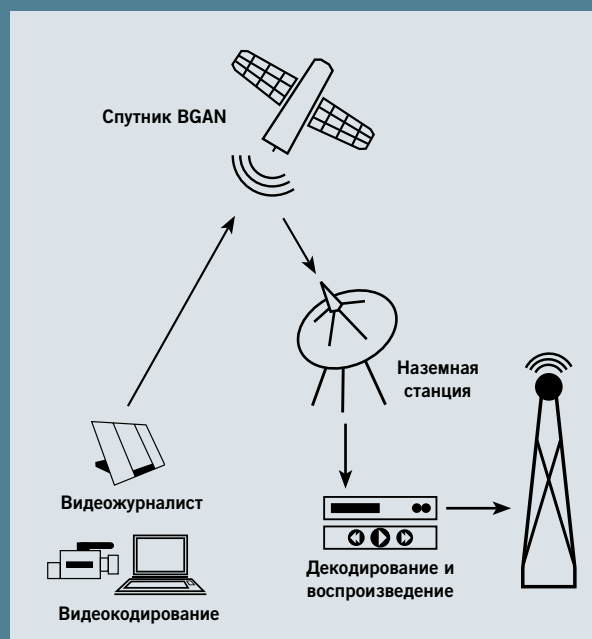

Полное SNG-решение

Терминалы EXPLORER могут быть использованы для целей сбора новостей с большинством низкоскоростных видеокodeков.